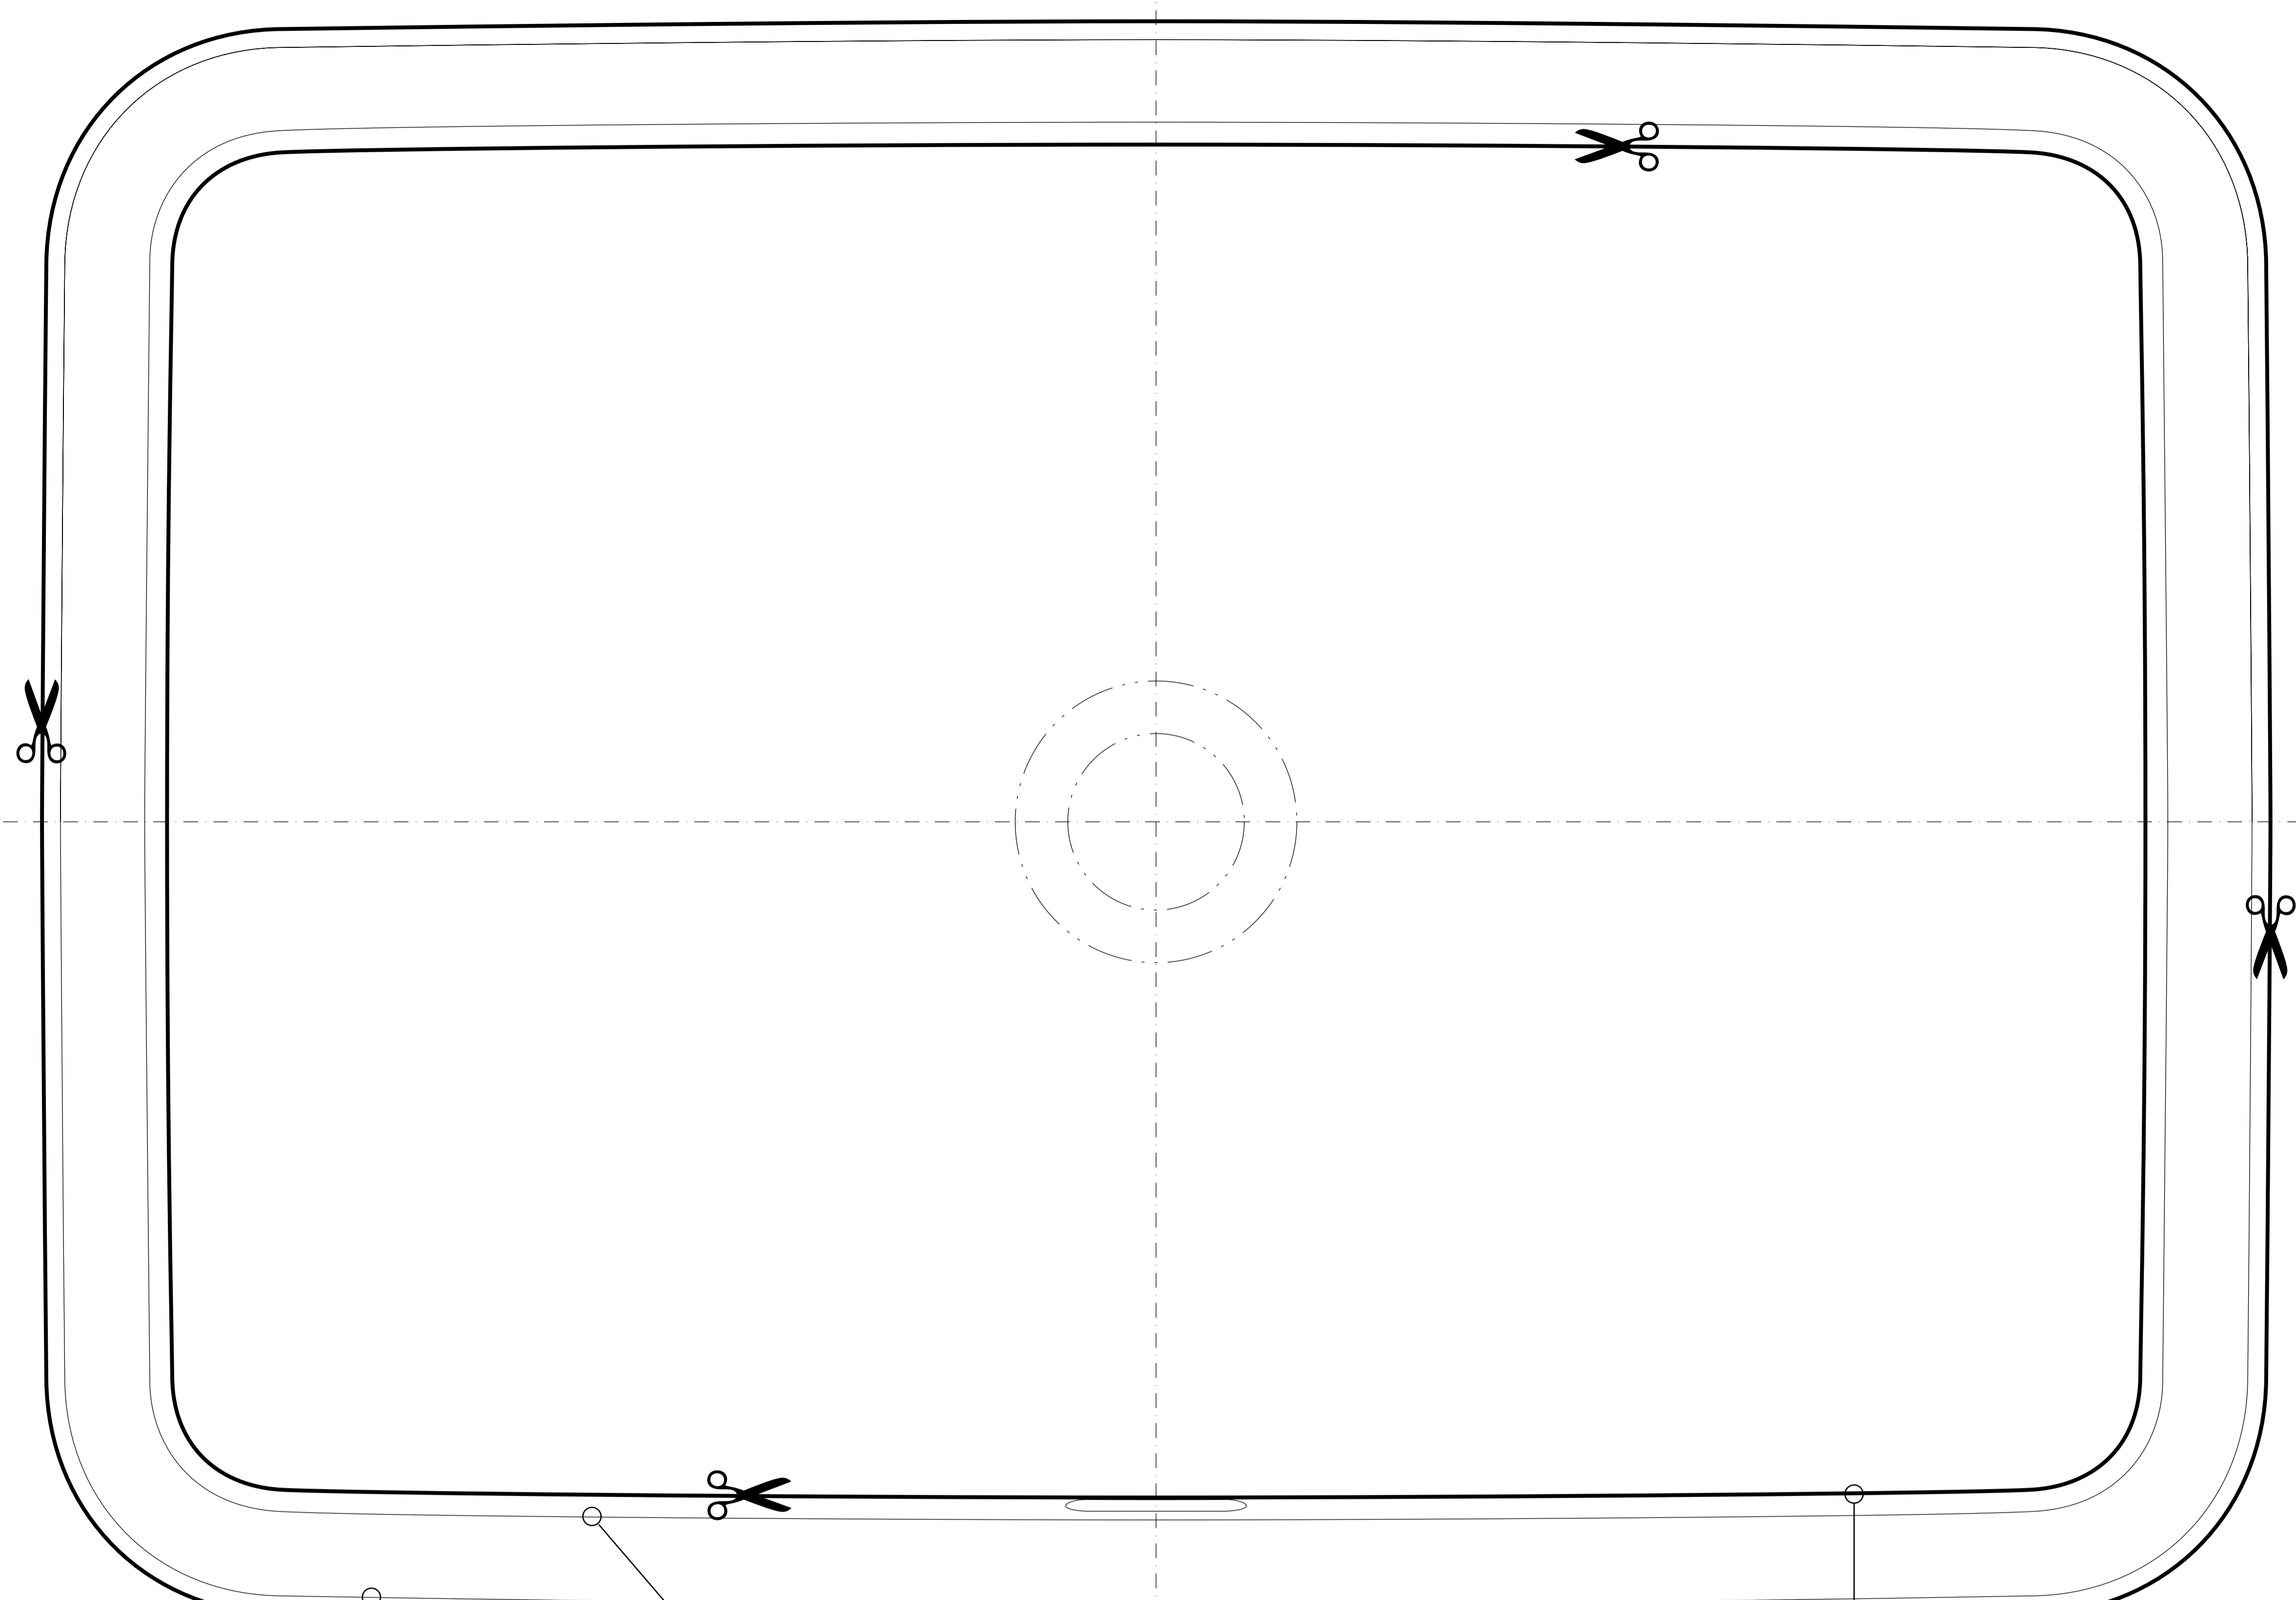

Aussenkontur Keramik
Contour externe céramique
Profilo esterno ceramica
Outer Contour Ceramic
Contorno exterior cerámica
Buitenste omtrek keramiek
Tvarovaná keramika
Kontúra keramika
Kształt ceramik
A kerámia külső kontúrja
Формы керамики
Керамична форма

Innenkontur Keramik
Contour intérieur céramique
Profilo interno ceramica
Internal ceramic contour
Contorno interior, cerámica
Inwendig profiel keramiek
Vnitřní kontura z keramiky
Vidaus kontūras iš keramikos
Kontur wewnętrzny - ceramika
Belső kontúr, kerámia
Вырез керамики
Вътрешен контур на керамиката

vorne
devant
fronte
front
delante
voorzijde
předek
priekis
przód
elől
передняя часть
предна част

Ausschnitt Holz-Trägerplatte
Découpe du plateau porteur en bois
Taglio del piano portante in legno
Wooden bearer-plate cut-out
Corte placa soporte de madera
Uitsparing houten onderlegplaat
Výřez dřevěné nosné desky
Išpjautinė medinė montavimo plokštė
Wycięcie w płycie nośnej z drewna
Kivágás, fa tartólemezt
Вырез деревянной несущей плиты
Изрез в дървен носещ плот

Ausschnitt Marmor
Découpe marbre
Taglio per piano in marmo
Marble cutout
Corte, mármol
Uitsparing marmer
Výřez mramoru
Marmuro išpjova
Wycinek - marmur
Kivágás, márvány
Вырез мрамора
Изрязване на мрамор