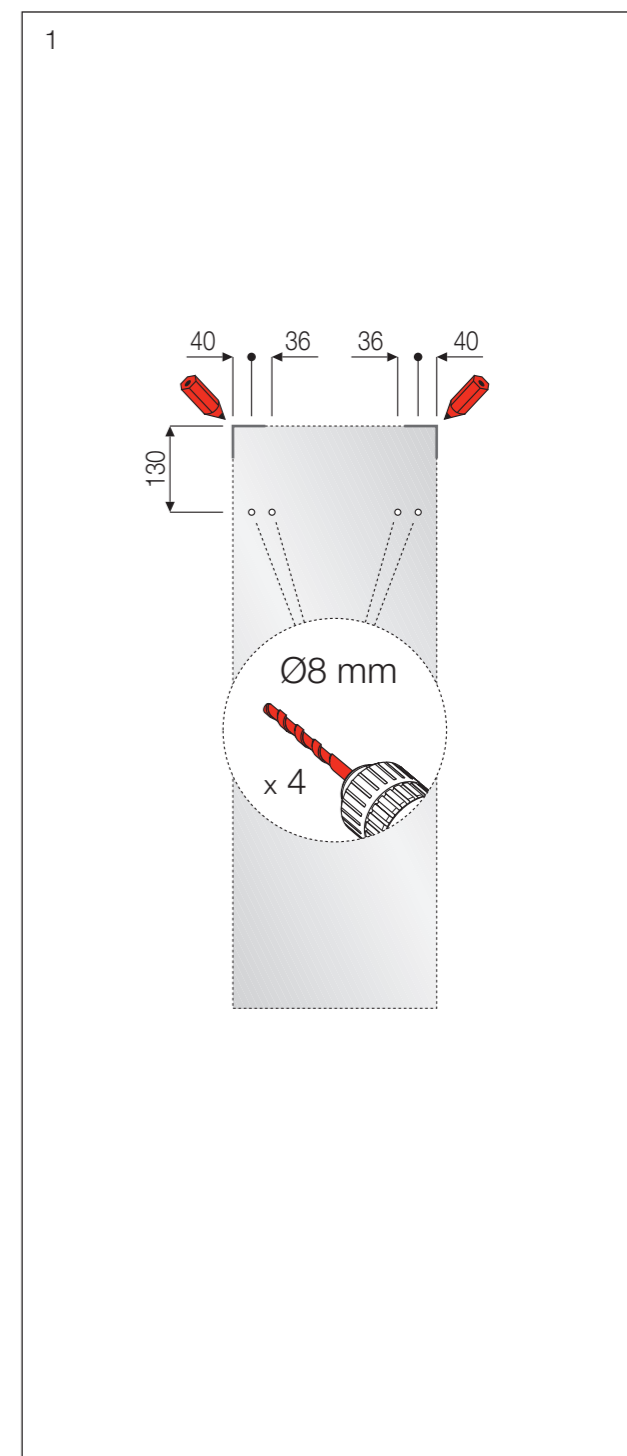

DE/FR/IT/EN/ES/NL/CS/LT/PL/HU/RU/BG

06/11 4.9669.9.095.000.1 rdi