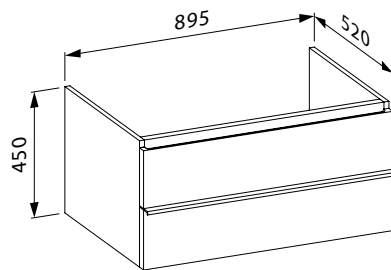

case

Schubladenelement 900 mm,
mit Softclose

40523.3

mit zwei Schubladen und platz-
sparendem Siphon

40523.4

mit zwei Schubladen

Farben: .463 .519 .548