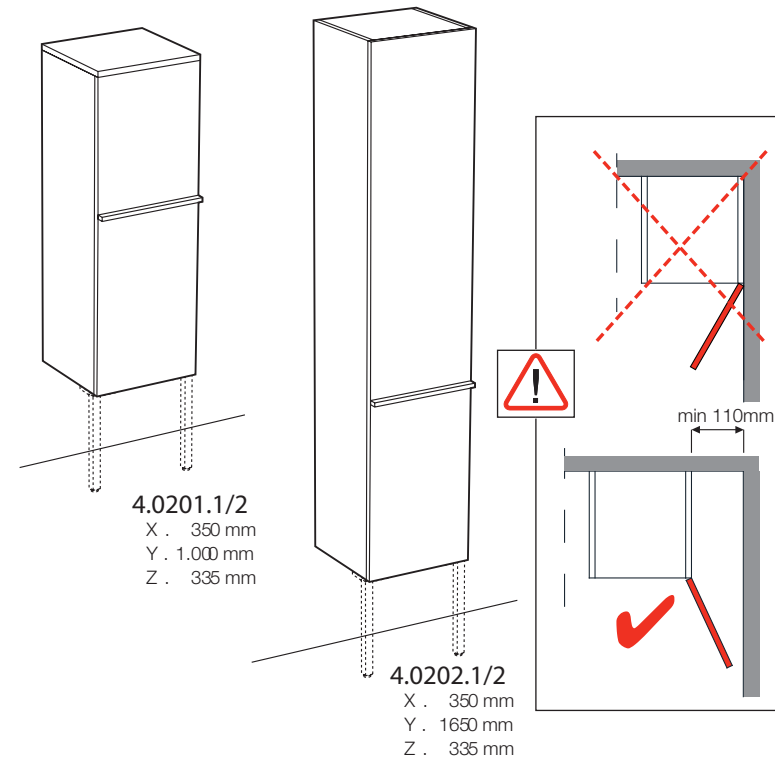

LAUFEN

CASE

Garantie/Haftung nur bei Montage gemäss Anleitung.
 Responsabilité/garantie à condition d'observer les instructions de montage.
 Garanzia valida solo se si rispettano le istruzioni di montaggio.
 The warranty/liability only applies when installation is effected as per the instructions.
 La garantía solamente será válida si se siguen las instrucciones de instalación.
 Garantie/aansprakelijkheid uitsluitend van kracht indien volgens de instructies is geïnstalleerd.
 Záruka a ručení za vady jsou poskytovány za podmínky, že montáž je provedena v souladu s tímto návodem.
 Garantija taikoma tik tuo atveju, kai montavimas yra atliktas tiksliai pagal instrukciją.
 Gwarancja obejmuje wyrób jedynie wówczas gdy montaż został przeprowadzony zgodnie z instrukcją.
 Szavatosság/jótállás csak az útmutató szerinti szerelés esetén.
 Мы предоставляем гарантию и несем ответственность, только если монтаж произведен в соответствии с инструкцией по монтажу.
 Гаранцията/отговорността е валидна само когато монтажът е изпълнен както е указано в инструкцията.

	4.8309.0	4.8309.4	4.8309.5	4.8309.6	4.8309.7	4.8309.8	4.8309.9
4.0116.1/2	266 mm						
4.0123.1/2							
4.0119.1/2		335 mm					
4.0125.1/2							
4.0127.1/2							
4.0130.1/2							
4.0135.1/2							
4.0135.3/4							
4.0140.1/2							
4.0115.1/2			370 mm				
4.0120.1/2							
4.0122.1/2							
4.0133.1/2							
4.0110.1/2				385 mm			
4.0114.1/2							
4.0121.1/2					410 mm		
4.0126.1/2							
4.0131.1/2							
4.0136.1/2							
4.0142.1/2							
4.0144.1/2							
4.0150.1/2							
4.0153.1/2							
4.0157.1/2							
4.0158.1/2						387 mm	
4.0160.1/2							
4.0162.1/2							
4.0163.1/2							
4.0165.1/2							
4.0111.1/2							
4.0113.1/2							
4.0118.1/2							257 mm
4.0124.1/2							
4.0128.1/2							
4.0138.2/4							
4.0139.2/4							