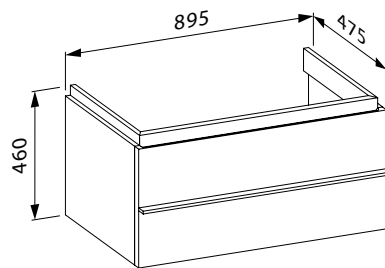

case for living square

Waschtischunterbau,
mit platzsparendem Siphon
und Softclose,
passend zu Waschtisch living square
81643.3

40126.1

Mit 1 Schublade

40126.2

Mit 2 Schubladen

Farben: .463 .519 .548 .999