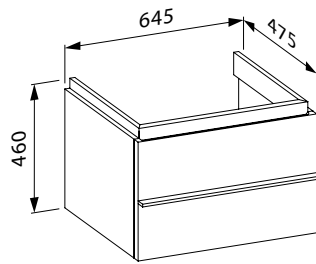

case for living square

Waschtischunterbau,
mit platzsparendem Siphon
und Softclose,
passend zu Waschtisch living square
81643.1

40121.1

Mit 1 Schublade

40121.2

Mit 2 Schubladen

Farben: .463 .519 .548 .999