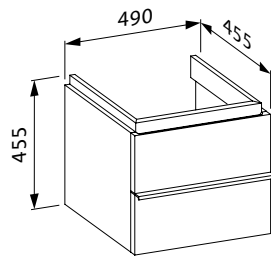

case for living city

Waschtischunterbau,
mit platzsparendem Siphon
und Softclose,
passend zu Waschtisch living city
81743.1

40113.1

Mit 1 Schublade

40113.2

Mit 2 Schubladen

Farben: .463 .519 .548 .999