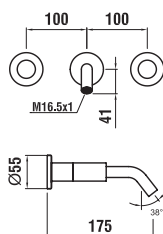

31233.6 .004.120.1  
 Concealed washbasin wall mixer  
 2-handle, spout length 175 mm  
 UP-Wandmischer 2 -Griff, Ausladung  
 175 mm  
 Mélangeur de lavabo mural encastré,  
 saillie 175 mm  
 Miscelatore da incasso a 2  
 manopole, sporgenza 175 mm

37698.2 .000.100.1  
 Brass rough-in concealed set for  
 concealed 2 handles basin mixer  
 31233.6 .004.120.1  
 Messing Bausatz-Vormontage für  
 2-Griff UP-Waschtischmischer  
 31233.6 .004.120.1  
 Set de pré-montage en laiton à  
 encastrer pour mélangeur 2 poignées  
 de lavabo mural encastré  
 31233.6 .004.120.1  
 Set da incasso in ottone, per misce-  
 latore da incasso a 2 manopole  
 31233.6 .004.120.1