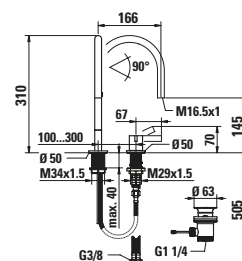

31133.2.xxx.221.1

**2-hole basin mixer, projection 166 mm, swivel spout, with pop-up waste**

2-Loch Waschtischmischer, Ausladung 166 mm, Schwenkauslauf, mit Ablaufventil  
 Mélangeur de lavabo 2-trous, saillie 166 mm, goulot orientable, avec vidage  
 Miscelatore per lavabo con 2 fori, sporgenza 166 mm, bocca orientabile, con piletta

31133.2.004.223.1

**2-hole basin mixer, projection 166 mm, swivel spout, with pop-up waste lever, without pop-up waste**

2-Loch Waschtischmischer, Ausladung 166 mm, Schwenkauslauf, mit Ablaufventilhebel, ohne Ablaufventil  
 Mélangeur de lavabo 2-trous, saillie 166 mm, goulot orientable, avec commande de vidage, sans vidage  
 Miscelatore per lavabo con 2 fori, sporgenza 166 mm, bocca d'erogazione fissa, con leva di piletta, senza piletta

31133.2.xxx.220.1

**2-hole basin mixer, projection 166 mm, swivel spout, without pop-up waste**

2-Loch Waschtischmischer, Ausladung 166 mm, Schwenkauslauf, ohne Ablaufventil  
 Mélangeur de lavabo 2-trous, saillie 166 mm, goulot orientable, sans vidage  
 Miscelatore per lavabo con 2 fori, sporgenza 166 mm, bocca d'erogazione fissa, senza piletta