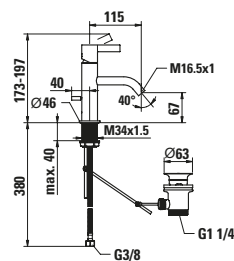

31133.1.xxx.101.1

**Basin mixer, projection 115 mm,  
fixed spout, with pop-up waste**

Waschtischmischer, Ausladung  
115 mm, Festauslauf, mit Ablaufventil  
Mitigeur de lavabo, saillie 115 mm,  
goulot fixe, avec vidage  
Miscelatore per lavabo, sporgenza  
115 mm, bocca d'erogazione fissa,  
con piletta

31133.1.004.103.1

**Basin mixer, projection 115 mm,  
fixed spout, with pop-up waste  
lever, without pop-up waste**

Waschtischmischer, Ausladung  
115 mm, Festauslauf, mit  
Ablaufventilhebel, ohne Ablaufventil  
Mitigeur de lavabo, saillie 115 mm,  
goulot fixe, avec commande de vida-  
ge, sans vidage  
Miscelatore per lavabo, sporgenza  
115 mm, bocca d'erogazione fissa,  
con leva di piletta, senza piletta

31133.1.xxx.100.1

**Basin mixer, projection 115 mm,  
fixed spout, without pop-up  
waste**

Waschtischmischer, Ausladung 115  
mm, Festauslauf, ohne Ablaufventil  
Mitigeur de lavabo, saillie 115 mm,  
goulot fixe, sans vidage  
Miscelatore per lavabo, sporgenza  
115 mm, bocca d'erogazione fissa,  
senza piletta