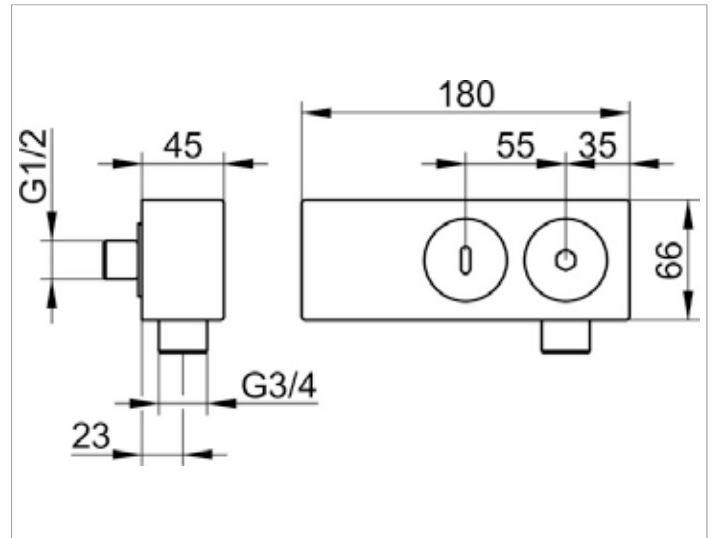

Armaturenzubehör

59993YY0000 Schlauchanschluss DN 20

PRODUKT

ZEICHNUNG

PRODUKTBESCHREIBUNG

mit Wandhalter,
für Gusschlauch,
Eigensicher gegen Rückfließen,
passend für alle UP-Armaturen

OBERFLÄCHE

03, 05, 13

AUSSCHREIBUNGSTEXT

KEUCO Schlauchanschluss mit Wandhalter DN 20,
in geradlinigem Design und
klarer, geometrischer Formensprache,
passend für Gusschlauch 599965...,
Eigensicher gegen Rückfließen,
Breite 180 mm, Höhe 66 mm, Tiefe 45 mm,
Wasseranschluss G 1/2 Zoll