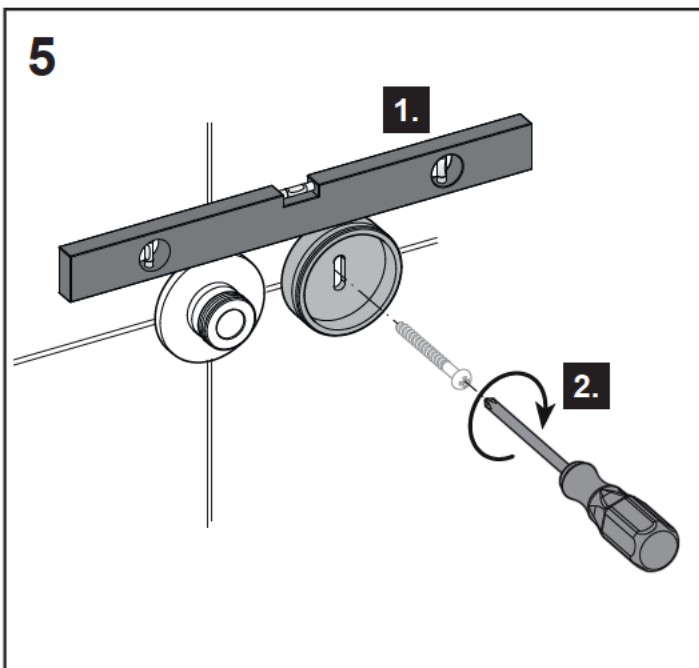

IT Istruzioni per l'installazione

59993 010000

DE Einbaumaße

FR Dimensions de montage

CS Montážní rozměry

EN Mounting dimensions

IT Dimensioni di montaggio

PL Wymiary montażowe