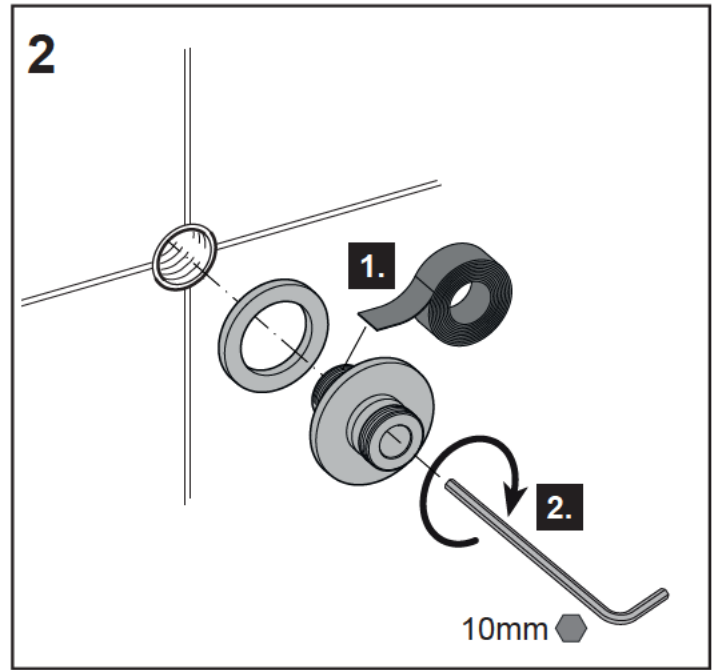

IT Istruzioni per l'installazione

59993 010000

DE Einbaumaße

FR Dimensions de montage

CS Montážní rozměry

EN Mounting dimensions

IT Dimensioni di montaggio

PL Wymiary montażowe

ES Dimensiones de montaje

NL Montageafmetingen

RU Установочные размеры

59993 010000