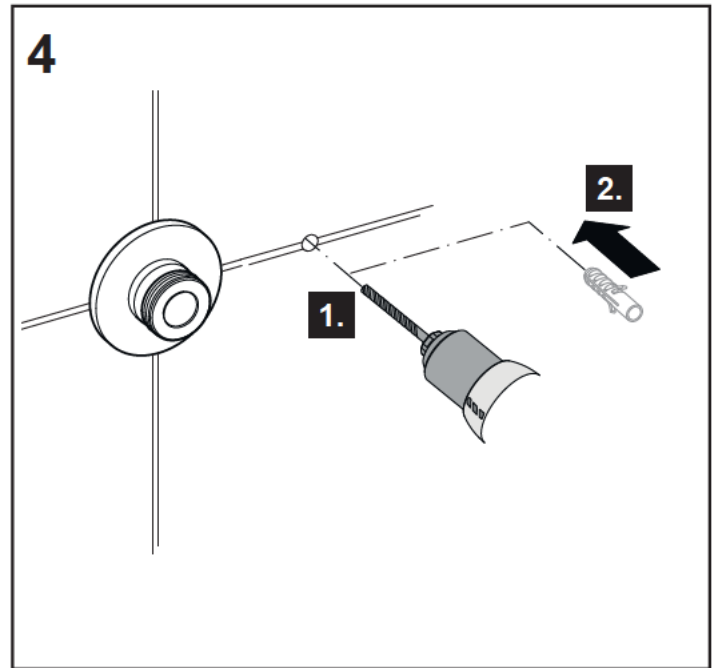

IT Istruzioni per l'installazione

59993 010000

DE Einbaumaße

FR Dimensions de montage

CS Montážní rozměry

EN Mounting dimensions

IT Dimensioni di montaggio

PL Wymiary montażowe