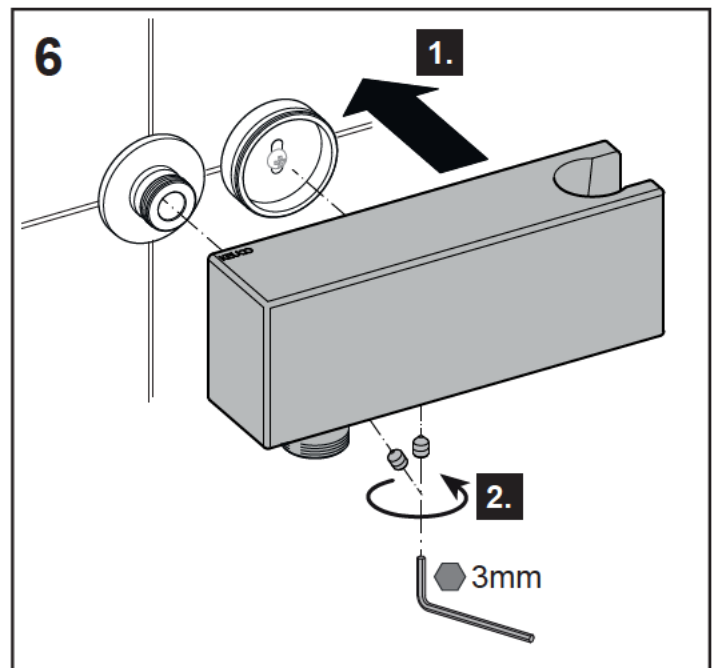

IT Istruzioni per l'installazione

59993 010000

DE Einbaumaße

FR Dimensions de montage

CS Montážní rozměry

EN Mounting dimensions

IT Dimensioni di montaggio

PL Wymiary montażowe

ES Dimensiones de montaje

NL Montageafmetingen

RU Установочные размеры

59993 010000