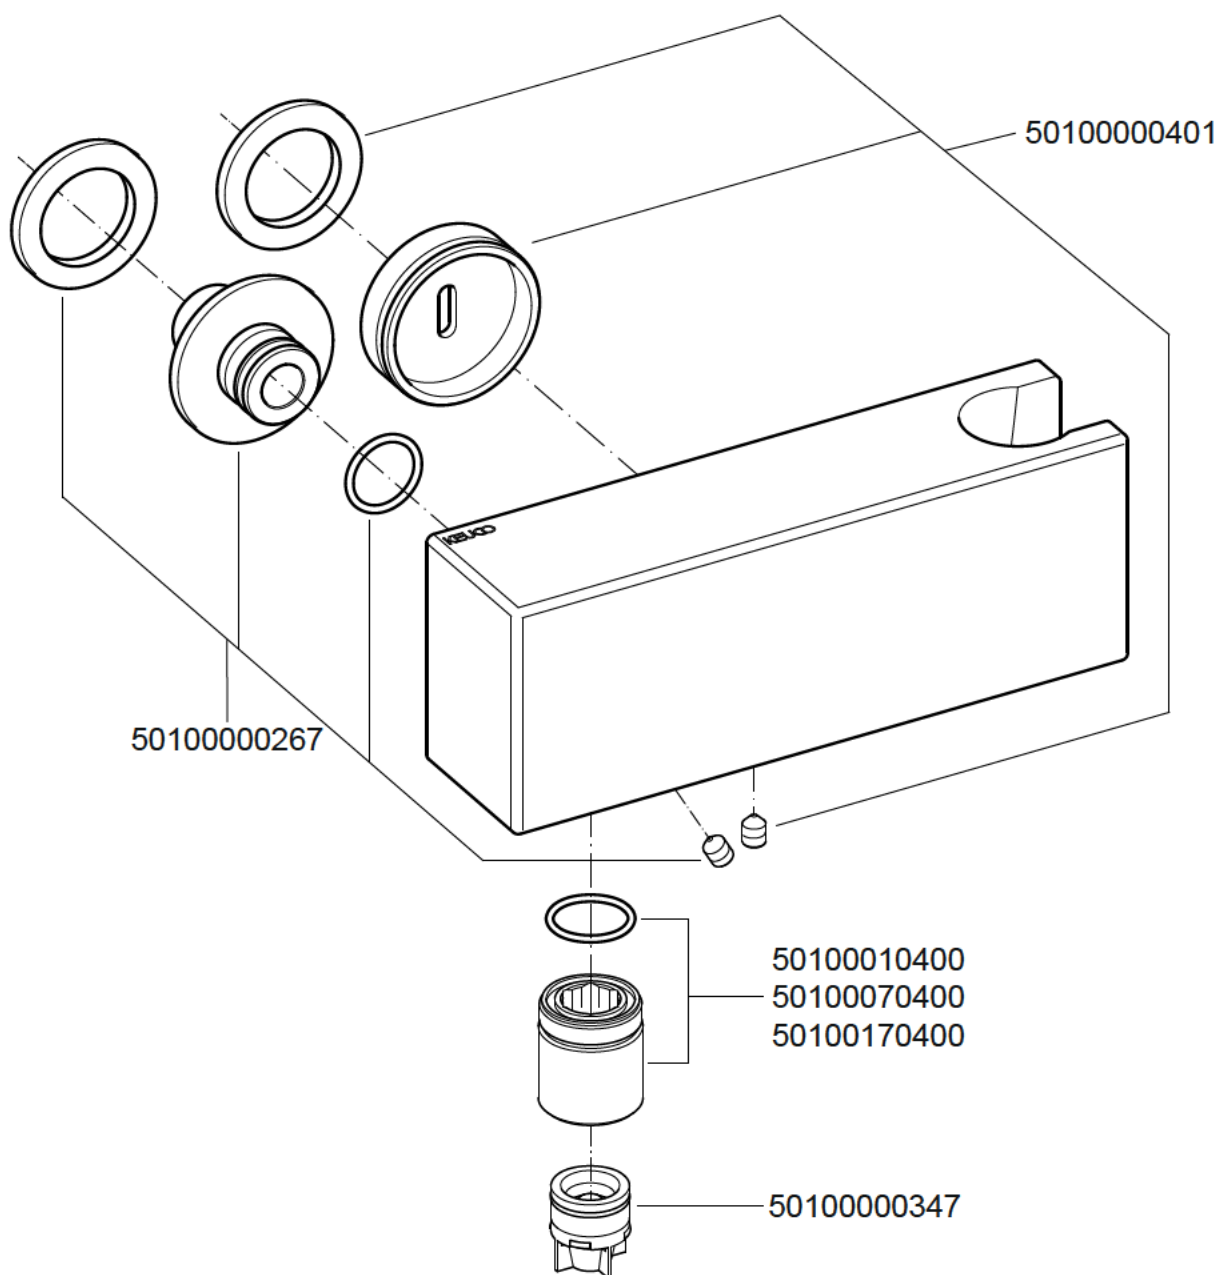

IT Istruzioni per l'installazione

59993 010000

DE Einbaumaße

FR Dimensions de montage

CS Montážní rozměry

EN Mounting dimensions

IT Dimensioni di montaggio

PL Wymiary montażowe

ES Dimensiones de montaje

NL Montageafmetingen

RU Установочные размеры

59993 010000