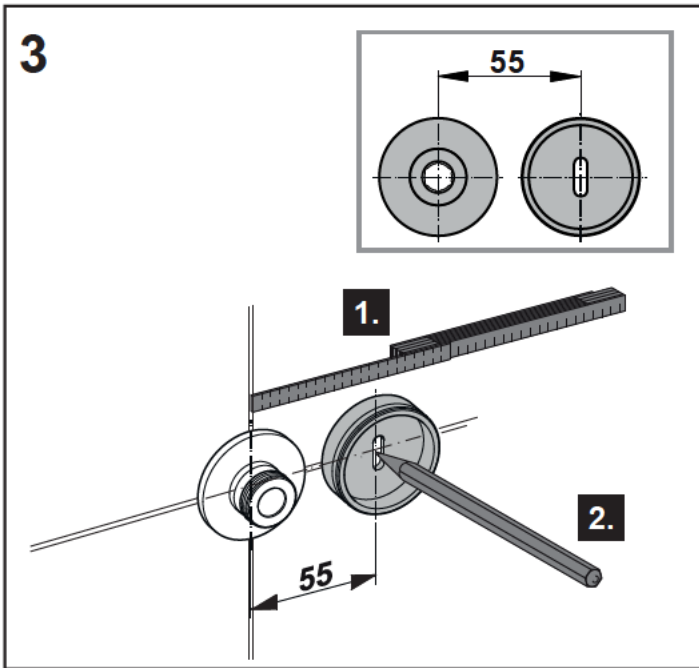

IT Istruzioni per l'installazione

59993 010000

DE Einbaumaße

FR Dimensions de montage

CS Montážní rozměry

EN Mounting dimensions

IT Dimensioni di montaggio

PL Wymiary montażowe

ES Dimensiones de montaje

NL Montageafmetingen

RU Установочные размеры

59993 010000