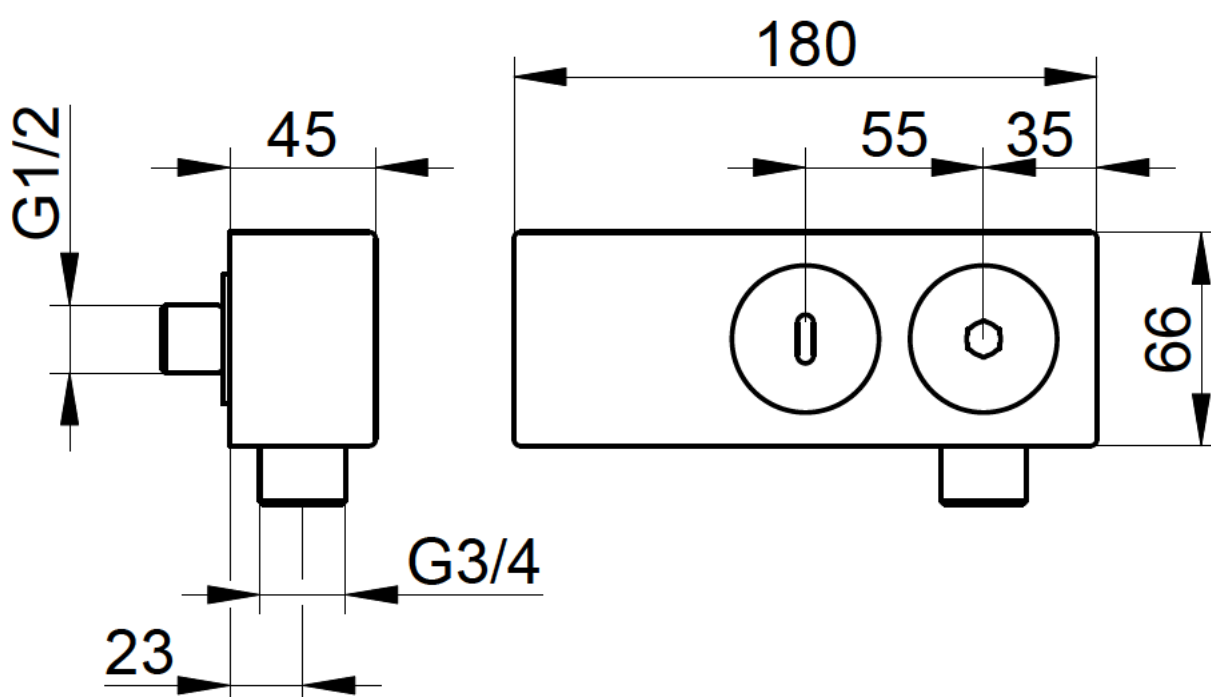

IT Istruzioni per l'installazione

59993 010000

DE Einbaumaße

FR Dimensions de montage

CS Montážní rozměry

EN Mounting dimensions

IT Dimensioni di montaggio

PL Wymiary montażowe

ES Dimensiones de montaje

NL Montageafmetingen

RU Установочные размеры

59993 010000