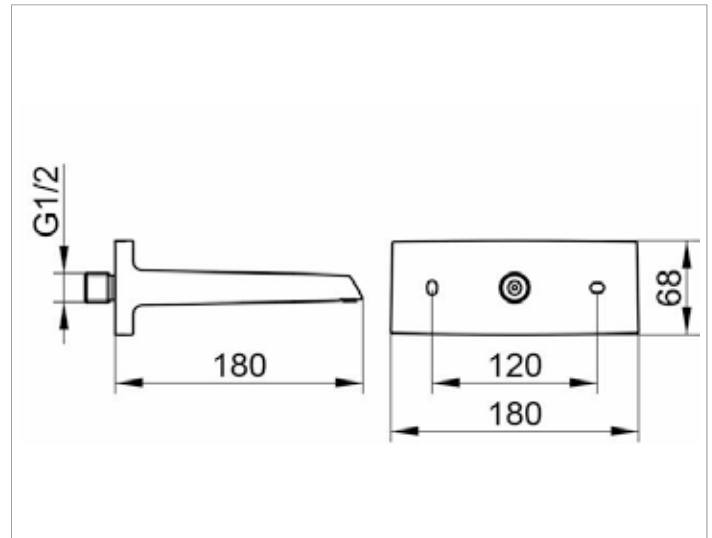

Armaturenzubehör

59982YY0000 Schwallbrause DN 15

PRODUKT

ZEICHNUNG

PRODUKTBESCHREIBUNG

Durchflussmenge begrenzt auf 25 l/min.

OBERFLÄCHE

03, 05, 13

AUSSCHREIBUNGSTEXT

KEUCO Schwallbrause,
in geradlinigem Design und
klarer geometrischer Formensprache,
mit Inlay aus Kunststoff
für einen gleichmäßig flachen Wasserstrahl,
verdeckte Befestigung, für Wandanschluss G 1/2 Zoll,
Durchflussmenge begrenzt auf 25 l/min.,
Breite 180 mm, Ausladung 180 mm