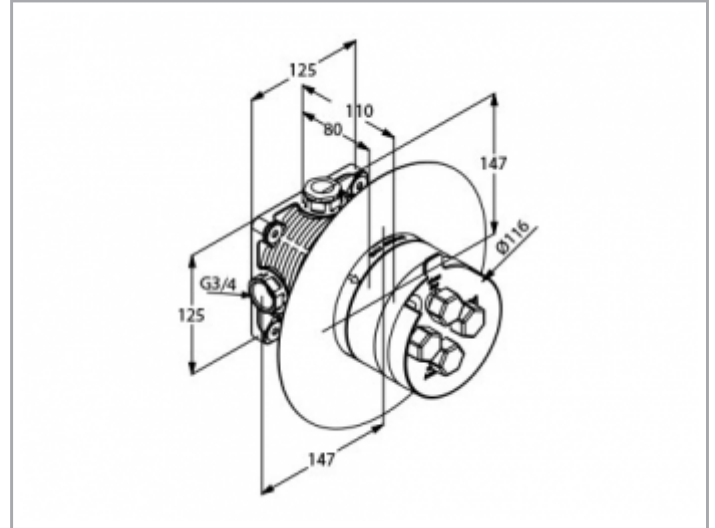

Armaturenzubehör

5997000070 Flexx Boxx Einheitskörper DN20

PRODUKT

ZEICHNUNG

PRODUKTBESCHREIBUNG

Grundkörper für alle UP-Wannen- und Brausemischer sowie UP Thermostate mit/ohne Absperrung
Durchflussklasse BB

OBERFLÄCHE

AUSSCHREIBUNGSTEXT

KEUCO Flexx Boxx Einheitskörper UP DN 20 5997000070
Universeller Grundkörper aus entzinkungsarmen Messing, passend für alle UP Wannen- und Brausemischer sowie UP Thermostate mit/ohne Absperrung
Unterputz-Rohbau-Set ohne Fertigmontage-Teile, einteiliges Elastomer-Gehäuse und mit einer Rohbau-Schutzkappe und integriertem Spülsystem
Montagetiefenausgleich mit zusätzlicher Dichtmanschette 31 mm
Durchflussklasse BB