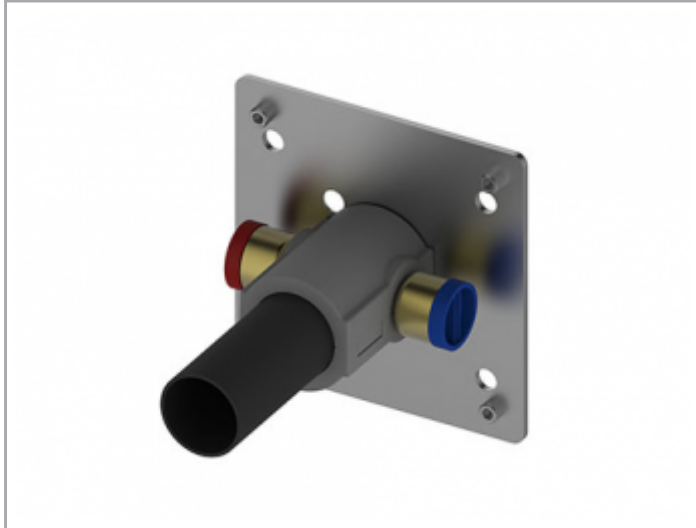

Armaturenzubehör

59916000075 UP Funktionseinheit für Einhebel-Waschtischmischer

PRODUKT

ZEICHNUNG

PRODUKTBESCHREIBUNG

Grundkörper für Wandeinbau,  
Einbautiefe 70 - 100 mm

AUSSCHREIBUNGSTEXT