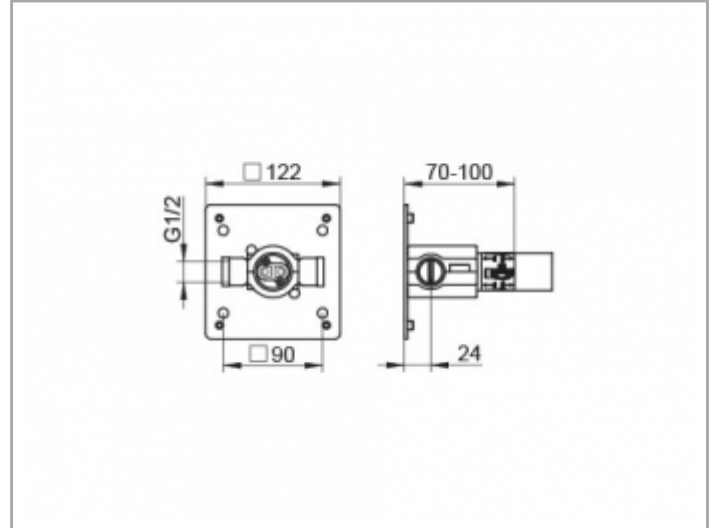

Armaturenzubehör

59916000075 UP Funktionseinheit für Einhebel-Waschtischmischer

PRODUKT

ZEICHNUNG

PRODUKTBESCHREIBUNG

Grundkörper für Wandeinbau,  
Einbautiefe 70 - 100 mm

AUSSCHREIBUNGSTEXT