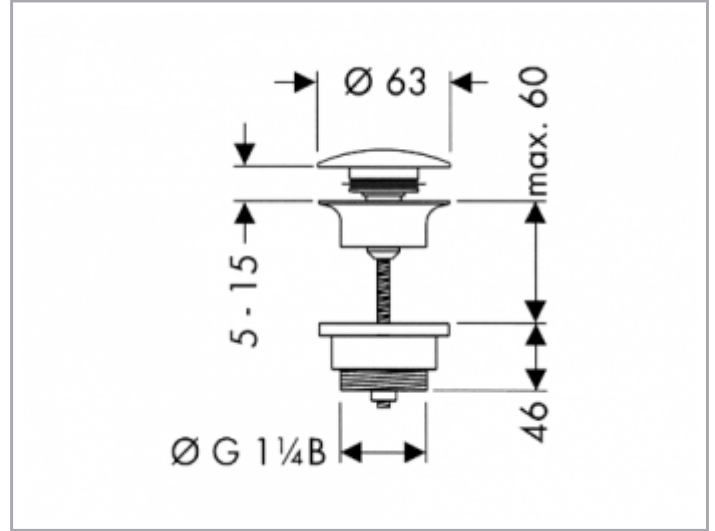

Armaturenzubehör
59902170000 Ablaufgarnitur

PRODUKT

ZEICHNUNG

PRODUKTBESCHREIBUNG

Push-Open 1 1/4 Zoll, Bedienung über Druckstopfen

OBERFLÄCHE

Aluminium-finish

AUSSCHREIBUNGSTEXT