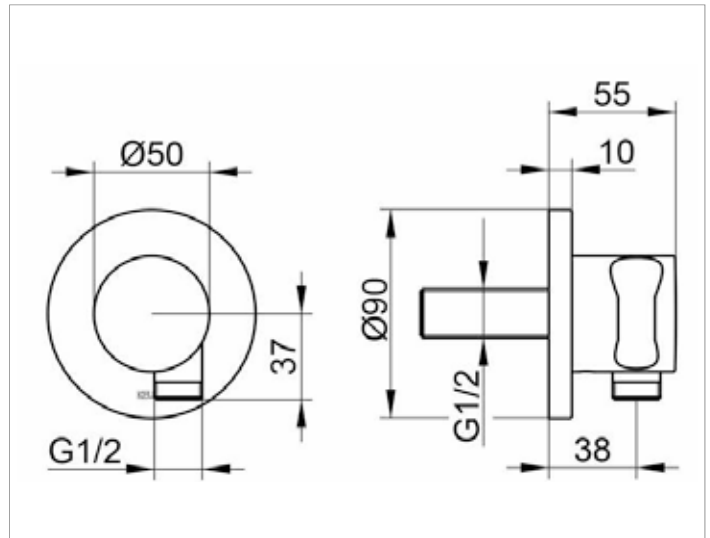

IXMO

59592YY0001 Schlauchanschluss mit Brausehalter DN 15

PRODUKT

ZEICHNUNG

PRODUKTBESCHREIBUNG

für Schläuche mit konischer Mutter
mit runder Rosette, eigensicher gegen Rückfließen
nach DIN EN 1717

OBERFLÄCHE

03, 05, 13

ABMESSUNG

mit runder Rosette

AUSSCHREIBUNGSTEXT

KEUCO IXMO Schlauchanschluss mit Brausehalter DN15,
mit runder Rosette und integriertem Brausehalter für Schläuche
mit konischer Mutter, z.B. KEUCO Brauseschlauch 54995...,
eigensicher gegen Rückfließen, frei positionierbar,
Rosettendurchmesser 90 mm, Stärke 10 mm,
Schlauchanschluss G 1/2 Zoll, Gesamtausladung 55 mm