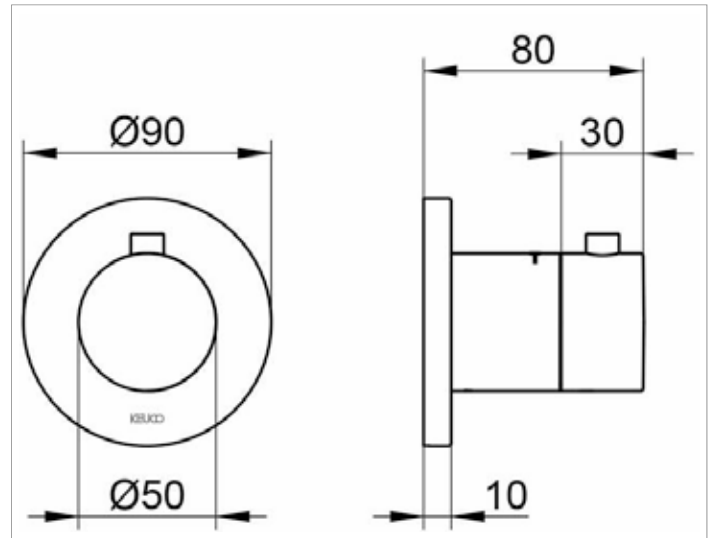

IXMO

59553YY0001 Thermostatarmatur UP DN 15

PRODUKT

ZEICHNUNG

PRODUKTBESCHREIBUNG

Fertigset bestehend aus:
Griff, Hülse und Rosette (rund)
passend für UP Funktionseinheit Art.-Nr. 59553 000070
geräuschgeprüft

OBERFLÄCHE

03, 05, 13

AUSSCHREIBUNGSTEXT

KEUCO IXMO Thermostatarmatur UP DN15,
für Dusche und Wanne aus entzinkungsarmen Messing,
mit runder Rosette, frei positionierbar,
mit eingebauter Vorrichtung für vertauschte Wasserwege,
integrierter Einbautiefenausgleich von 80 - 110 mm,
hochwertige Temperaturregeleinheit, Sicherheitssperre bei 38°,
Fertigset bestehend aus:
Griff, Hülse, Rosette (rund),
Rosettendurchmesser 90 mm, Stärke 10mm,
Gesamtausladung 80mm,
passend für UP Funktionseinheit Art.-Nr. 59553000070