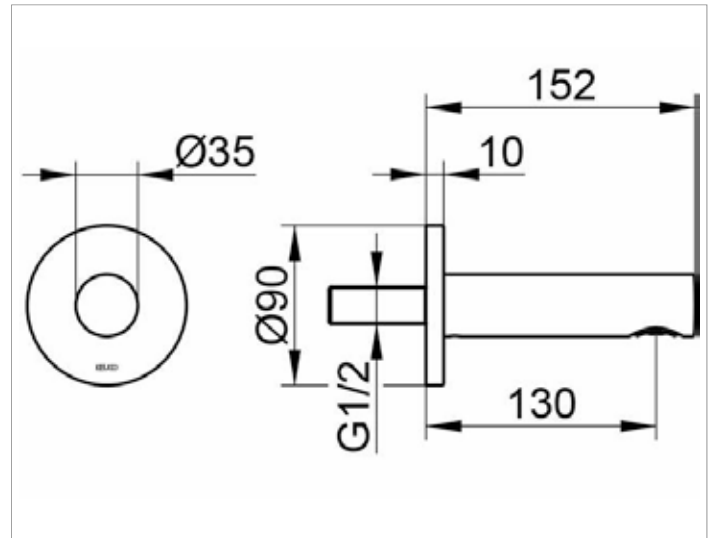

IXMO

59545YY0001 Wanneneinlauf DN 15

PRODUKT

ZEICHNUNG

PRODUKTBESCHREIBUNG

mit runder Rosette,
mit Luftsprudler M 24x1
geräuschgeprüft

OBERFLÄCHE

03, 05, 13

ABMESSUNG

Ausladung 130 mm

AUSSCHREIBUNGSTEXT

KEUCO IXMO Wanneneinlauf DN 15,
in zeitloser Formensprache,
passend für alle Unterputz-Armaturen,
runde Rosette mit 90 mm Durchmesser, Stärke 10mm,
Gesamtausladung 152 mm, Wasseraustritt bei 130 mm,
Wasseranschluss G 1/2 Zoll, Durchmesser 35 mm,
empfohlene Funktionseinheit: 59547000170
in Kombination mit Montageschiene 5957000001-3