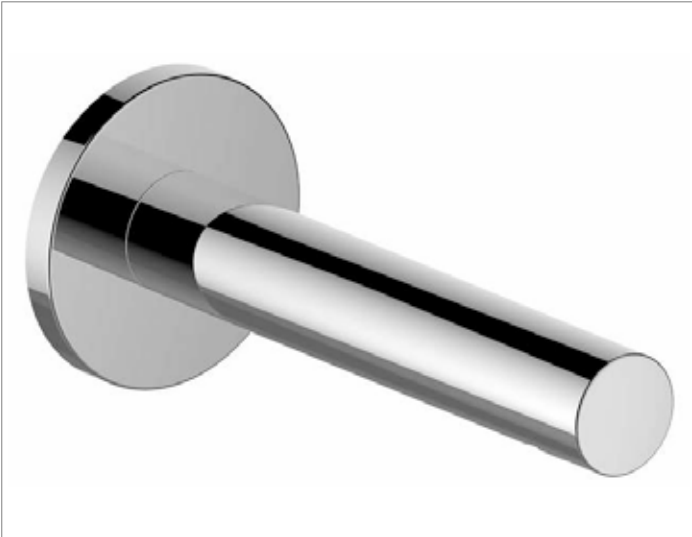

IXMO

59545YY0001 Wanneneinlauf DN 15

PRODUKT

ZEICHNUNG

PRODUKTBESCHREIBUNG

mit runder Rosette,
mit Luftsprudler M 24x1
geräuschgeprüft

OBERFLÄCHE

03, 05, 13

ABMESSUNG

Ausladung 130 mm

AUSSCHREIBUNGSTEXT

KEUCO IXMO Wanneneinlauf DN 15,
in zeitloser Formensprache,
passend für alle Unterputz-Armaturen,
runde Rosette mit 90 mm Durchmesser, Stärke 10mm,
Gesamtausladung 152 mm, Wasseraustritt bei 130 mm,
Wasseranschluss G 1/2 Zoll, Durchmesser 35 mm,
empfohlene Funktionseinheit: 59547000170
in Kombination mit Montageschiene 5957000001-3