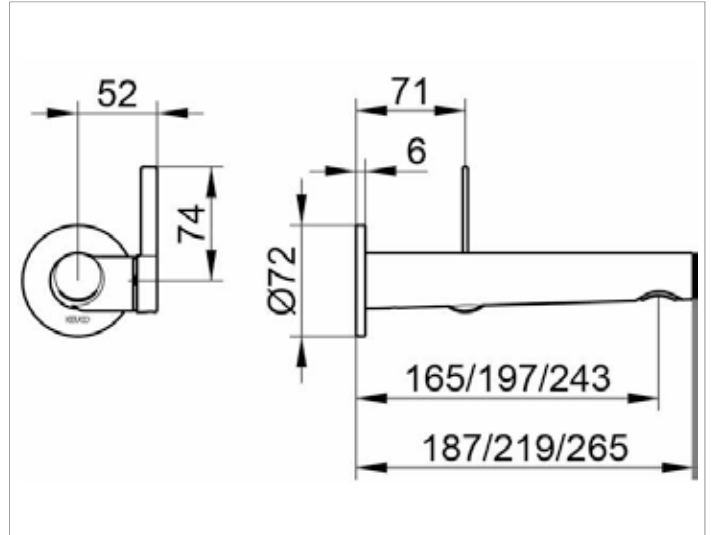

IXMO

59516YY0101 Einhebel-Waschtischmischer

PRODUKT

ZEICHNUNG

PRODUKTBESCHREIBUNG

für UP Montage, DN 15, mit runder Rosette,
Mischwasserkartusche mit keramischen Dichtscheiben
Luftsprudler SLIM SSR M 24x1, Strahlwinkel verstellbar
Durchflussbegrenzung auf 7,6 l/min.
passend für Grundkörper Art.-Nr. 59916 000075
geräuschgeprüft

OBERFLÄCHE

03, 05, 13

ABMESSUNG

Ausladung 187 mm

AUSSCHREIBUNGSTEXT

KEUCO Einhebel-Waschtischmischer
aus entzinkungsarmen Messing,
für UP-Montage, mit runder Rosette,
hochwertige Mischwasserkartusche mit
keramischen Dichtscheiben,
Betätigungshebel aus Metall,
Rosettendurchmesser 72 mm, Stärke 6 mm,
Auslaufdurchmesser 36 mm,
Grundkörperdurchmesser 88 mm (inkl. Hebeleinheit),
Gesamtausladung 187 mm, Wasseraustritt bei 165 mm,
Luftsprudler M24x1, Strahlwinkel verstellbar +/-8° ,
Durchflussbegrenzung auf 7,6 l/min.

Hinweis:
passender Grundkörper 59916000075