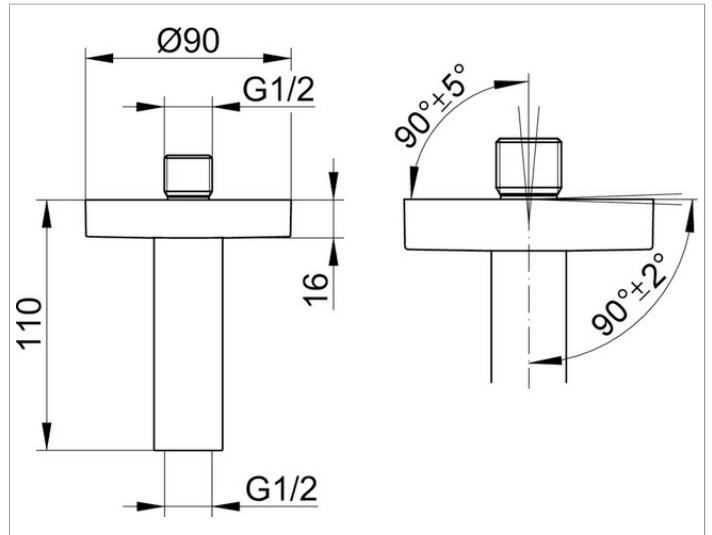

Edition 90

59089010101 Brausearm

PRODUKT

ZEICHNUNG

PRODUKTBESCHREIBUNG

für Deckenanschluss G 1/2, mit runder Rosette
Möglichkeit der Ausrichtung zur Decke ($90^\circ \pm 2^\circ$) und zum Deckenanschluss ($90^\circ \pm 5^\circ$)

OBERFLÄCHE

verchromt

ABMESSUNG

100 mm

AUSSCHREIBUNGSTEXT

KEUCO EDITION 90 Brausearm
für Deckenanschluss G 1/2, mit runder Rosette
Möglichkeit der Ausrichtung zur Decke ($90^\circ \pm 2^\circ$) und zum Wandanschluss ($90^\circ \pm 5^\circ$)
Oberfläche verchromt