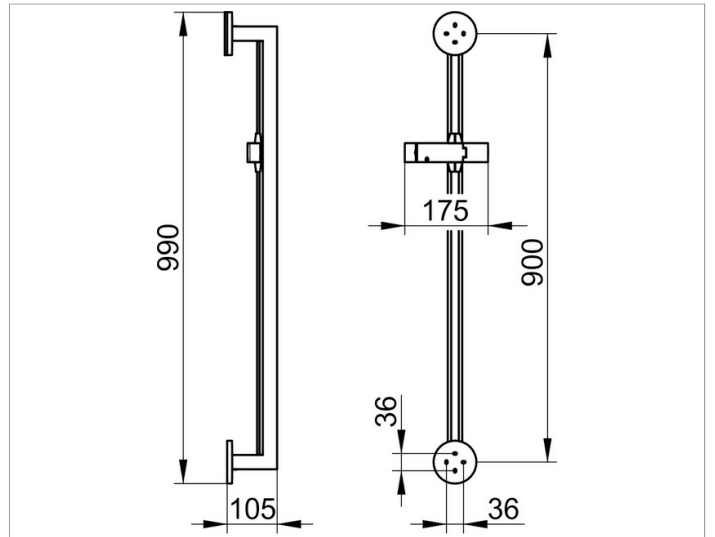

Edition 90

59085010901 Brausestange

**PRODUKT**

**ZEICHNUNG**

**PRODUKTBESCHREIBUNG**

- bestehend aus:
- Wandstange 900 mm mit Brauseschieber, Höhenverstellung mit Griff, Neigungswinkel stufenlos verstellbar
  - mit Fliesenausgleichscheibe (5 mm)

**OBERFLÄCHE**

verchromt

**ABMESSUNG**

990 mm

**AUSSCHREIBUNGSTEXT**

- KEUCO EDITION 90 Brausestange
- bestehend aus:
- Wandstange mit Brauseschieber, Höhenverstellung mit Griff, Neigungswinkel stufenlos verstellbar
  - mit Fliesenausgleichscheibe (5 mm)
- Oberfläche verchromt