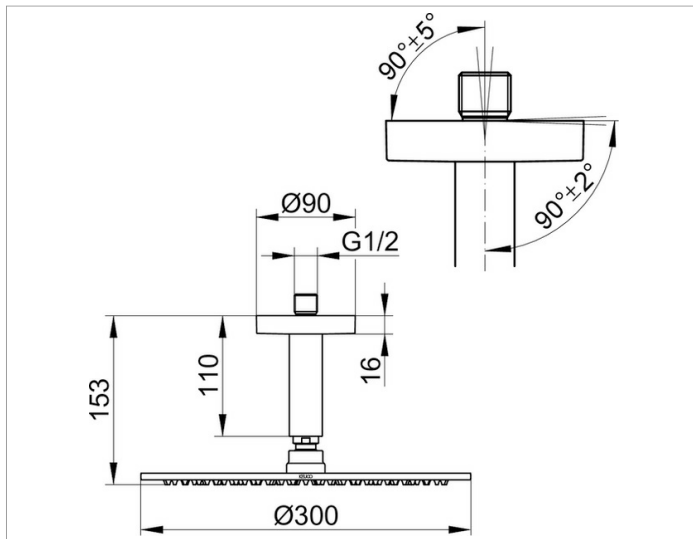

Edition 90

59084010101 Kopfbrause

**PRODUKT**

**ZEICHNUNG**

**PRODUKTBESCHREIBUNG**

mit Deckenanschluss G 1/2, mit runder Rosette  
 Möglichkeit der Ausrichtung zur Decke ( $90^\circ \pm 2^\circ$ ) und  
 zum Deckenanschluss ( $90^\circ \pm 5^\circ$ ),  
 Kopfbrause  $\varnothing$  300 mm (59986 010301), G 1/2  
 Durchflussmenge begrenzt auf 15 l/min.

**OBERFLÄCHE**

verchromt

**ABMESSUNG**

100 mm

**AUSSCHREIBUNGSTEXT**

KEUCO EDITION 90 Set Deckenarm mit Kopfbrause  
 mit Deckenanschluss G 1/2, mit runder Rosette  
 Möglichkeit der Ausrichtung zur Decke ( $90^\circ \pm 2^\circ$ ) und  
 zum Wandanschluss ( $90^\circ \pm 5^\circ$ ),  
 Kopfbrause  $\varnothing$  300 mm (59986 010301), G 1/2  
 Durchflussmenge begrenzt auf 15 l/min.  
 Oberfläche verchromt