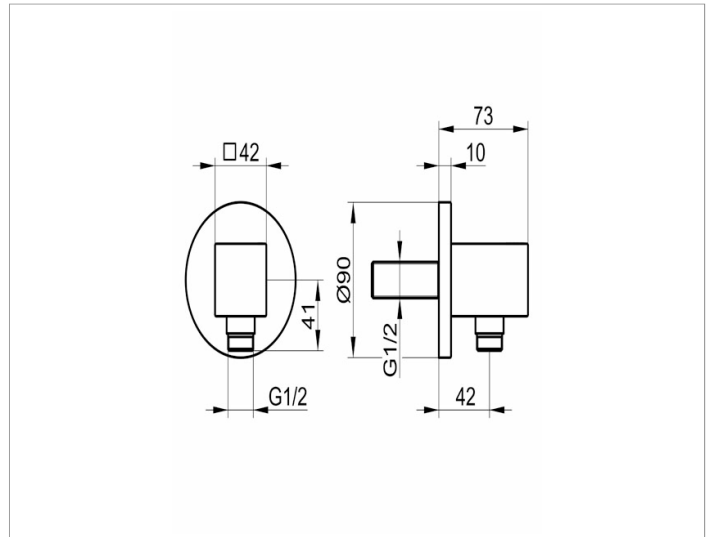

Edition 90

59047010001 Schlauchanschluss DN 15

PRODUKT

ZEICHNUNG

PRODUKTBESCHREIBUNG

für Schläuche mit konischer Mutter,
Eigensicher gegen Rückfließen, nach DIN EN 1717,
passend für UP-Funktionseinheit Art.-Nr. 59547 000170

OBERFLÄCHE

verchromt

AUSSCHREIBUNGSTEXT

KEUCO EDITION 90 Schlauchanschluss DN 15
für Schläuche mit konischer Mutter,
Eigensicher gegen Rückfließen, nach DIN EN 1717,
Oberfläche verchromt
passend für UP-Funktionseinheit Art.-Nr. 59547 000170