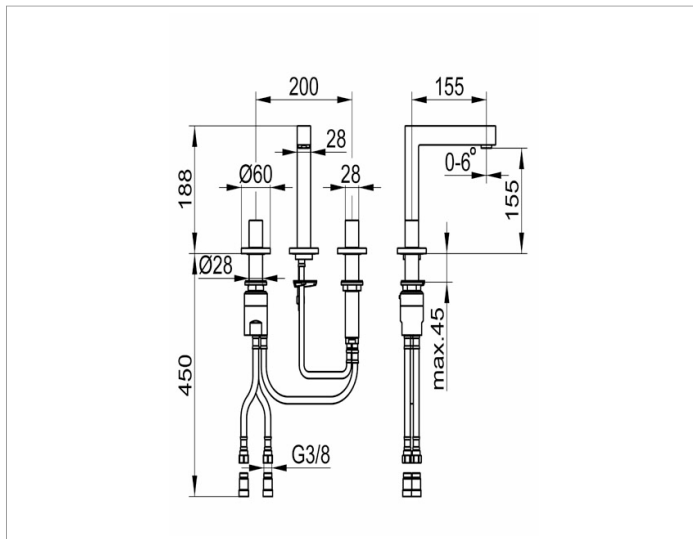

Edition 90

59015010100 Dreiloch-Waschtischarmatur 150

PRODUKT

ZEICHNUNG

PRODUKTBESCHREIBUNG

ohne Zugstangen-Ablaufgarnitur
 Dreilochmontage, Keramikventil
 für Temperaturverstellung und Ventil
 für Mengenregulierung
 Luftsprudler M 24x1, Strahlwinkel verstellbar,
 Druckschläuche 400 mm, G 3/8 Zoll
 Durchfluss begrenzt auf 7,6 l/min.

OBERFLÄCHE

verchromt

AUSSCHREIBUNGSTEXT

KEUCO EDITION 90 Dreiloch-Waschtischarmatur 150
 ohne Zugstangen-Ablaufgarnitur
 Dreilochmontage, Keramikventil
 für Temperaturverstellung und Ventil
 für Mengenregulierung
 Luftsprudler M 24x1, Strahlwinkel verstellbar,
 Druckschläuche 400 mm, G 3/8 Zoll
 Durchfluss begrenzt auf 7,6 l/min.
 Oberfläche verchromt