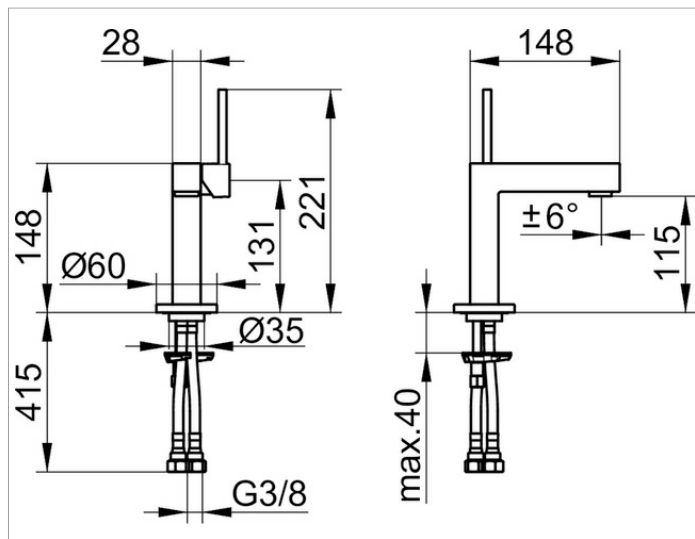

Edition 90

59004010100 Einhebel-Waschtischmischer 115

PRODUKT

ZEICHNUNG

PRODUKTBESCHREIBUNG

ohne Zugstangen-Ablaufgarnitur,
Einlochmontage mit Schnell-Montage-System,
Mischwasserkartusche mit keramischen Dichtscheiben,
Luftsprudler M 24x1, Strahlwinkel verstellbar,
Druckschläuche 435 mm, G 3/8 Zoll,
Durchfluss begrenzt auf 7,6 l/min.

OBERFLÄCHE

verchromt

AUSSCHREIBUNGSTEXT

KEUCO EDITION 90 Einhebel-Waschtischmischer 115
ohne Zugstangen-Ablaufgarnitur,
Einlochmontage mit Schnell-Montage-System,
Mischwasserkartusche mit keramischen Dichtscheiben,
Luftsprudler M 24x1, Strahlwinkel verstellbar,
Druckschläuche 435 mm, G 3/8 Zoll,
Durchfluss begrenzt auf 7,6 l/min.
Oberfläche verchromt