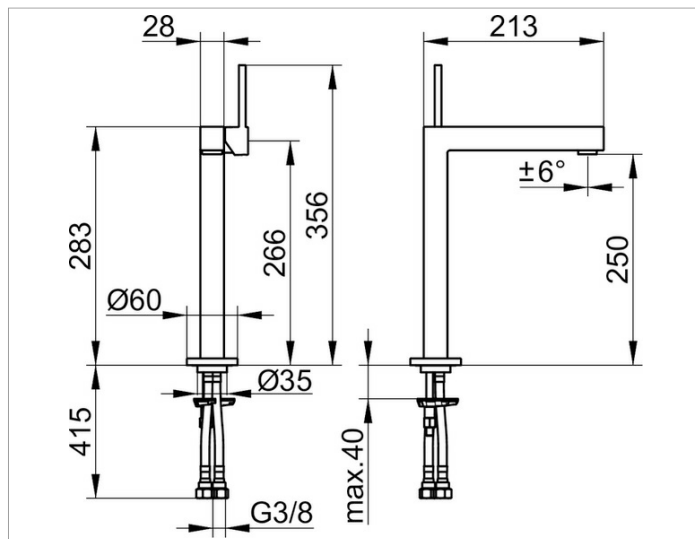

Edition 90

59002010103 Einhebel-Waschtischmischer 250

**PRODUKT**

**ZEICHNUNG**

**PRODUKTBESCHREIBUNG**

ohne Zugstangen-Ablaufgarnitur,  
Einlochmontage mit Schnell-Montage-System,  
Mischwasserkartusche mit keramischen Dichtscheiben,  
Luftsprudler M 24x1, Strahlwinkel verstellbar,  
Druckschläuche 435 mm, G 3/8 Zoll,  
Durchfluss begrenzt auf 7,6 l/min.

**OBERFLÄCHE**

verchromt

**AUSSCHREIBUNGSTEXT**

KEUCO EDITION 90 Einhebel-Waschtischmischer 250  
ohne Zugstangen-Ablaufgarnitur,  
Einlochmontage mit Schnell-Montage-System,  
Mischwasserkartusche mit keramischen Dichtscheiben,  
Luftsprudler M 24x1, Strahlwinkel verstellbar,  
Druckschläuche 435 mm, G 3/8 Zoll,  
Durchfluss begrenzt auf 7,6 l/min.  
Oberfläche verchromt