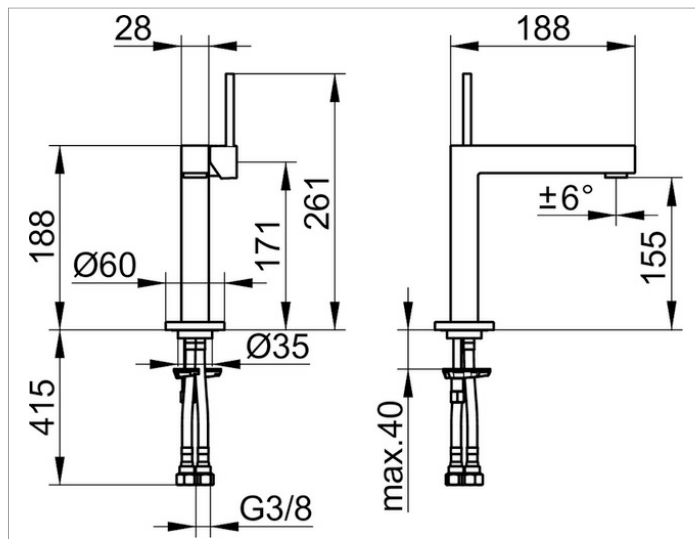

Edition 90

59002010100 Einhebel-Waschtischmischer 155

PRODUKT

ZEICHNUNG

PRODUKTBESCHREIBUNG

ohne Zugstangen-Ablaufgarnitur,
Einlochmontage mit Schnell-Montage-System,
Mischwasserkartusche mit keramischen Dichtscheiben,
Luftsprudler M 24x1, Strahlwinkel verstellbar,
Druckschläuche 435 mm, G 3/8 Zoll,
Durchfluss begrenzt auf 7,6 l/min.

OBERFLÄCHE

verchromt

AUSSCHREIBUNGSTEXT

KEUCO EDITION 90 Einhebel-Waschtischmischer 155
ohne Zugstangen-Ablaufgarnitur,
Einlochmontage mit Schnell-Montage-System,
Mischwasserkartusche mit keramischen Dichtscheiben,
Luftsprudler M 24x1, Strahlwinkel verstellbar,
Druckschläuche 435 mm, G 3/8 Zoll,
Durchfluss begrenzt auf 7,6 l/min.
Oberfläche verchromt