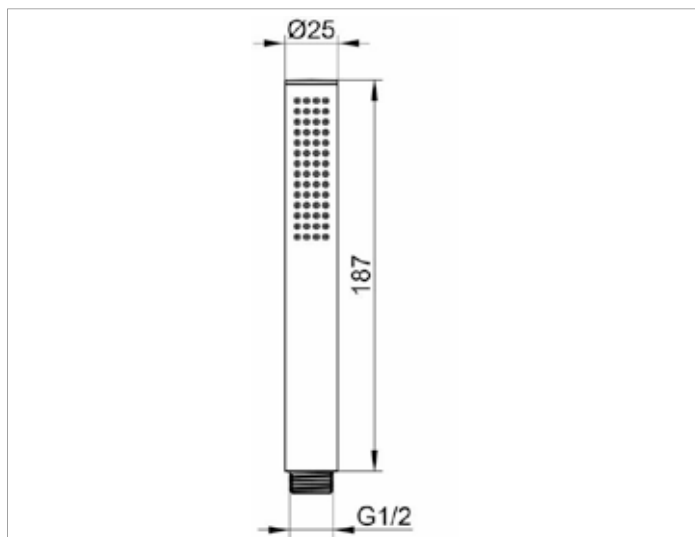

Edition Atelier

56080YY0100 Stabhandbrause

**PRODUKT**

**ZEICHNUNG**

**PRODUKTBESCHREIBUNG**

mit Normalstrahl, geräuschgeprüft  
Durchflussmenge 12 l/min.  
für Durchlauferhitzer geeignet

**AUSSCHREIBUNGSTEXT**

KEUCO Stabhandbrause  
Mit Normalstrahl  
Geräuschverhalten DIN 4109 Gruppe I,

**OBERFLÄCHE**

03, 05, 13