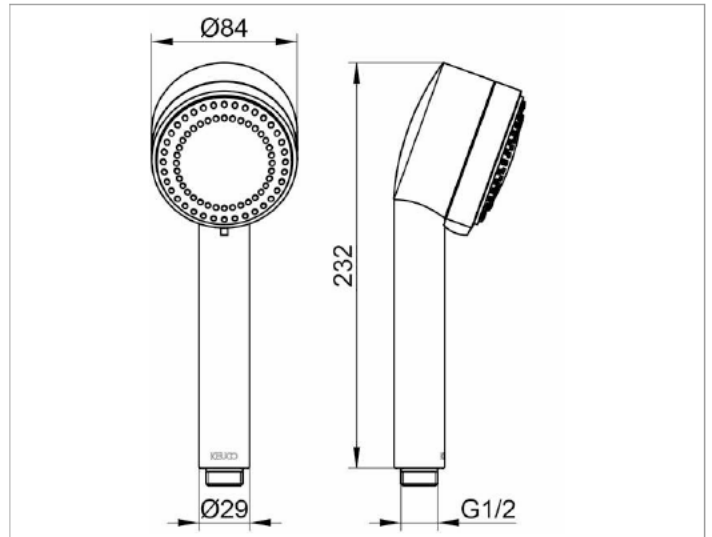

Plan
54980010300 Handbrause

PRODUKT

ZEICHNUNG

PRODUKTBESCHREIBUNG

mit Antikalk-System
3 Strahlarten:
Normal-, Soft-, Massagestrahl
für Durchlauferhitzer geeignet,
geräuschgeprüft

OBERFLÄCHE

verchromt

AUSSCHREIBUNGSTEXT

KEUCO Handbrause 54980010300
Hochglanzverchromte Handbrause
in ästhetischem, ergonomischem Design,
verfügt über drei Strahlarten:
Normal-, Soft- und Massagestrahl,
mit Antikalk-System,
auch für Durchlauferhitzer geeignet