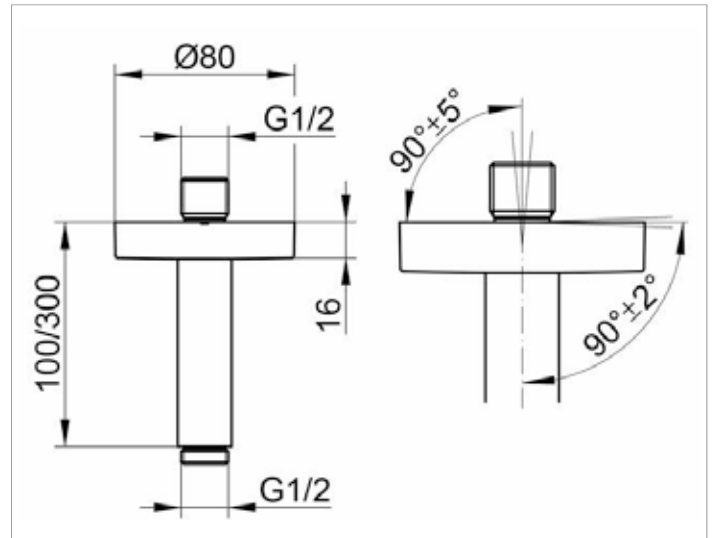

Elegance

51689YY0100 Brausearm DN 15

PRODUKT

ZEICHNUNG

PRODUKTBESCHREIBUNG

für Deckenanschluss, mit runder Rosette
Möglichkeit der Ausrichtung zur Decke ($90^\circ \pm 2^\circ$) und
zum Deckenanschluß ($90^\circ \pm 5^\circ$)

AUSSCHREIBUNGSTEXT

KEUCO Brausearm für Deckenanschluss
G 1/2, mit runder Rosette, Durchmesser 60 mm
Ausladung: 100 mm

OBERFLÄCHE

03, 05, 13

ABMESSUNG

100 mm