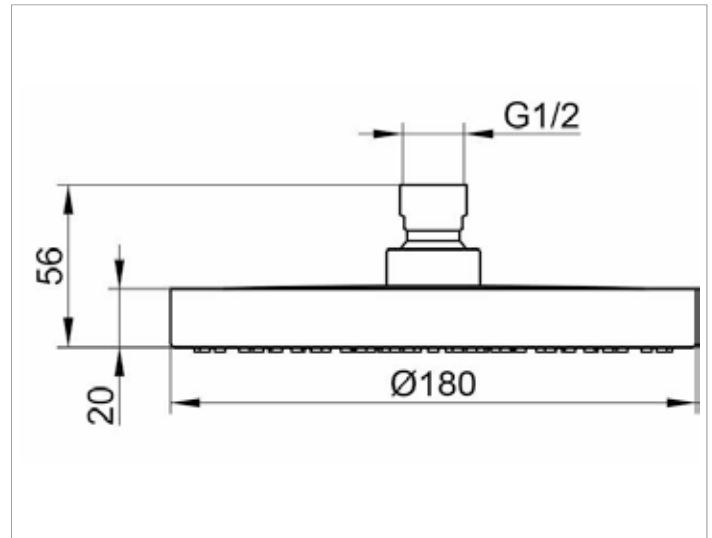

Elegance
51686YY0100 Kopfbrause

PRODUKT

ZEICHNUNG

PRODUKTBESCHREIBUNG

rund, Ø 180 mm,
Durchflussmenge begrenzt auf 15 l/min.

OBERFLÄCHE

03, 05, 13

ABMESSUNG

Durchmesser 180 mm

AUSSCHREIBUNGSTEXT

KEUCO Kopfbrause
verchromt, rund, Durchmesser 180 mm,
G 1/2 Zoll, mit Kugelgelenk
Durchflussmenge begrenzt auf 15 l/min