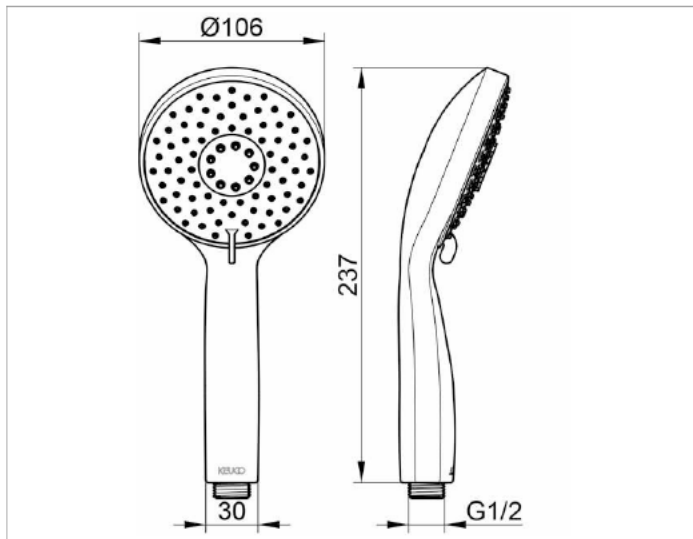

Elegance

51680010300 Handbrause

PRODUKT

ZEICHNUNG

PRODUKTBESCHREIBUNG

mit Antikalk-System
 2 Strahlarten:
 Normal-, Softstrahl
 Durchflussmenge begrenzt auf 12 l/min.
 auch für Durchlauferhitzer geeignet

OBERFLÄCHE

verchromt

AUSSCHREIBUNGSTEXT

KEUCO ELEGANCE Handbrause 51680010300
 hochglanzverchromte Handbrause,
 elegante Formensprache, leicht überwölbte Flächen,
 verfügt über zwei Strahlarten (Normal- und Softstrahl),
 mit Antika k-System,
 auch für Durchlauferhitzer geeignet,
 Durchflussmenge begrenzt auf 12 l/min.