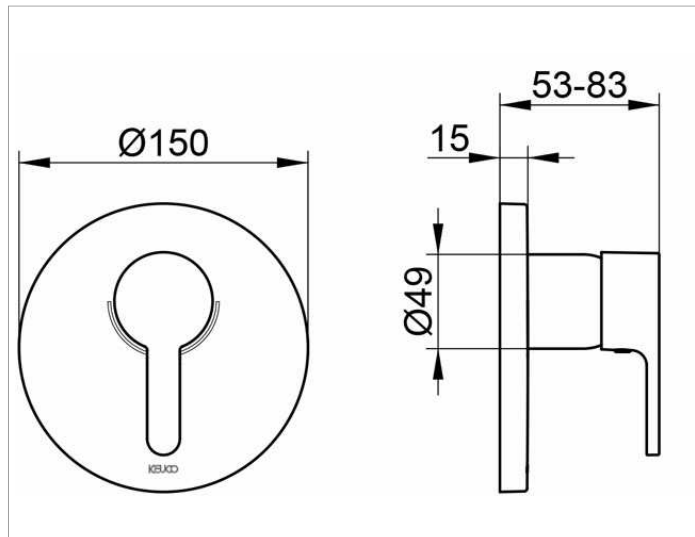

**Elegance**

51671010181 Einhebel-Brausemischer UP

**PRODUKT**

**ZEICHNUNG**

**PRODUKTBESCHREIBUNG**

Fertigset bestehend aus:  
 Hebel, Hülse, Rosette, und Funktionseinheit,  
 Mischwasserkartusche mit keramischen Dichtscheiben  
 und Temperaturbegrenzung,  
 passend für FLEXX.BOXX (Artikel-Nr. 59970)  
 geräuschgeprüft

**OBERFLÄCHE**

verchromt

**AUSSCHREIBUNGSTEXT**

KEUCO ELEGANCE Einhebel-Brausemischer 51671010181  
 hochglanzverchromter Einhebel-Brausemischer  
 elegante Formensprache,  
 homogener, fugenloser Armaturenkörper  
 mit leicht überwölbten Flächen,  
 für Unterputz-Montage,  
 Fertigset bestehend aus:  
 Hebel, Hülse, Rosette und Funktionseinheit  
 Rosettendurchmesser 150 mm, Tiefe 15 mm  
 Grundkörperdurchmesser der Mischeinheit 49 mm  
 maximale Ausladung 107 mm  
 passend für Flexx Boxx (Artikel-Nr. 59970)