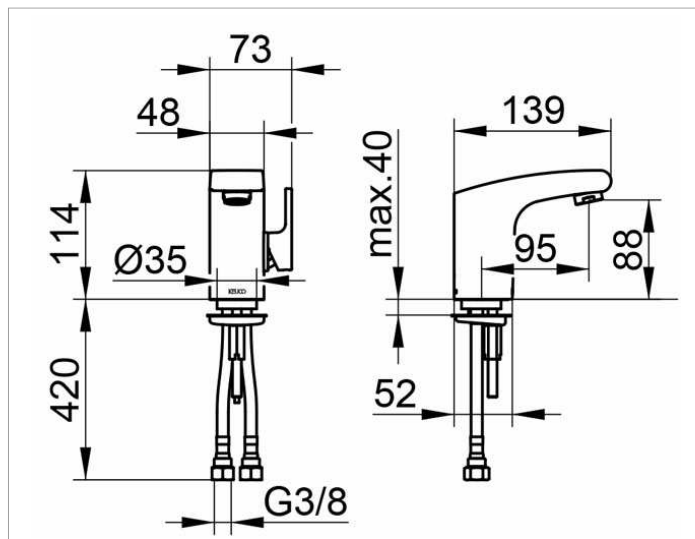

Elegance

51604010100 Einhebel-Waschtischmischer 90

PRODUKT

ZEICHNUNG

PRODUKTBESCHREIBUNG

ohne Zugstangen-Ablaufgarnitur
 Einlochmontage mit Schnell-Montage-System
 Mischwasserkartusche mit keramischen Dichtscheiben
 Luftsprudler M 24x1
 Druckschläuche 420 mm G 3/8 Zoll
 Durchflussmenge begrenzt auf 6 l/min.
 geräuschgeprüft

OBERFLÄCHE

verchromt

AUSSCHREIBUNGSTEXT

KEUCO ELEGANCE Einhebel-Waschtischmischer 90, 51604010100
 hochglanzverchromter Einhebel Waschtischmischer
 elegante Formensprache,
 homogener, fugenloser Armaturenkörper
 mit leicht überwölbten Flächen,
 Standmontage, ohne Zugstangen-Ablaufgarnitur,
 hochwertige Mischwasserkartusche
 mit keramischen Dichtscheiben,
 seitlicher Bedienhebel,
 Einlochmontage mit Schnell-Montage-System für Waschtische,
 Luftsprudler M 24x1,
 Höhe 114 mm, Auslaufhöhe 89 mm, Ausladung 139 mm,
 Wasseranschluss mit flexiblen Druckschläuchen, Länge 420 mm,
 Gewindedurchmesser G 3/8 Zoll,
 Durchflussmenge begrenzt auf 7,6 l/min.,
 DVGW geprüft