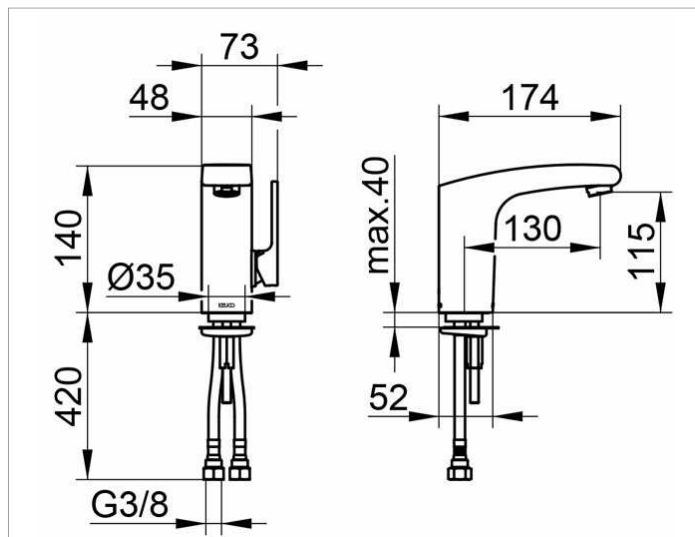

Elegance

51602010100 Einhebel-Waschtischmischer 120

PRODUKT

ZEICHNUNG

PRODUKTBESCHREIBUNG

ohne Zugstangen-Ablaufgarnitur
 Einlochmontage mit Schnell-Montage-System
 Mischwasserkartusche mit keramischen Dichtscheiben
 Luftsprudler M 24x1
 Druckschläuche 420 mm G 3/8 Zoll
 Durchflussmenge begrenzt auf 6 l/min.
 geräuschgeprüft

OBERFLÄCHE

verchromt

AUSSCHREIBUNGSTEXT

KEUCO ELEGANCE Einhebel-Waschtischmischer 120, 51602010100
 hochglanzverchromter Einhebel Waschtischmischer
 elegante Formensprache,
 homogener, fugenloser Armaturenkörper
 mit leicht überwölbten Flächen,
 Standmontage, ohne Zugstangen-Ablaufgarnitur,
 hochwertige Mischwasserkartusche
 mit keramischen Dichtscheiben,
 seitlicher Bedienhebel,
 Einlochmontage mit Schnell-Montage-System für Waschtische
 Luftsprudler M 24x1,
 Höhe 140 mm, Auslaufhöhe 116 mm, Ausladung 174 mm,
 Wasseranschluss mit flexiblen Druckschläuchen, Länge 420 mm,
 Gewindedurchmesser G 3/8 Zoll,
 Durchflussmenge begrenzt auf 7,6 l/min.,
 DVGW geprüft