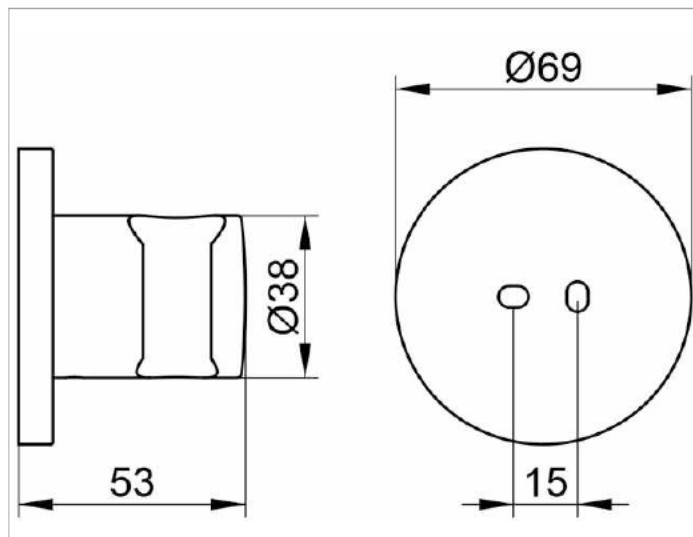

Edition 400

51591130000 Wandbrausehalter

PRODUKT

ZEICHNUNG

PRODUKTBESCHREIBUNG

für Schläuche mit konischer Mutter

OBERFLÄCHE

Schwarzchrom gebürstet

AUSSCHREIBUNGSTEXT

KEUCO Edition 400 Wandbrausehalter, 51591130000
 Wandbrausehalter mit hochwertiger PVD-Beschichtung,
 Schwarzchrom gebürstet, in skulpturaler Formensprache,
 für Schläuche mit konischer Mutter,
 Rosettendurchmesser 69 mm,
 Grundkörperdurchmesser 38 mm,
 Ausladung 53 mm,
 Der Wandbrausehalter wird verdeckt angebracht,
 Lieferung inkl. korrosionsfreiem Befestigungsmaterial