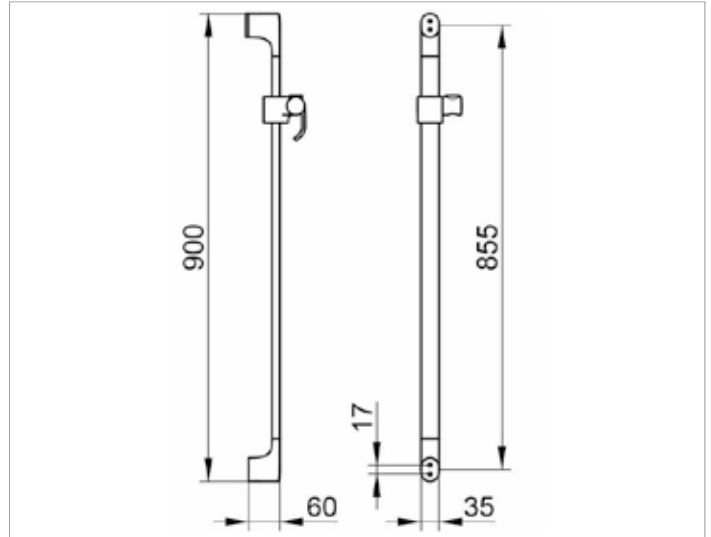

Edition 400

51585YY0900 Brausestange

PRODUKT

ZEICHNUNG

PRODUKTBESCHREIBUNG

- bestehend aus:
- Wandstange mit Brauseschieber,
 - Höhenverstellung mit Griff, Neigungswinkel verstellbar,
 - Brausehalter links
 - mit Fliesenausgleichscheibe (5 mm)

OBERFLÄCHE

03, 05, 13

ABMESSUNG

900 mm

AUSSCHREIBUNGSTEXT

KEUCO Edition 400 Brausestange,
 Brausestange
 in skulpturaler Formensprache,
 für die Wandmontage,
 bestehend aus:
 - Wandstange mit Brauseschieber, Achsmaß 855mm,
 Gesamtaußenmaß 900 mm,
 - Höhenverstellung mit Griff,
 Neigungswinkel stufenlos verstellbar,
 - Fliesenausgleichsscheibe (5 mm),
 Ausladung 60 mm,
 Die Brausestange wird verdeckt angebracht,
 Lieferung inkl. korrosionsfreiem Befestigungsmaterial