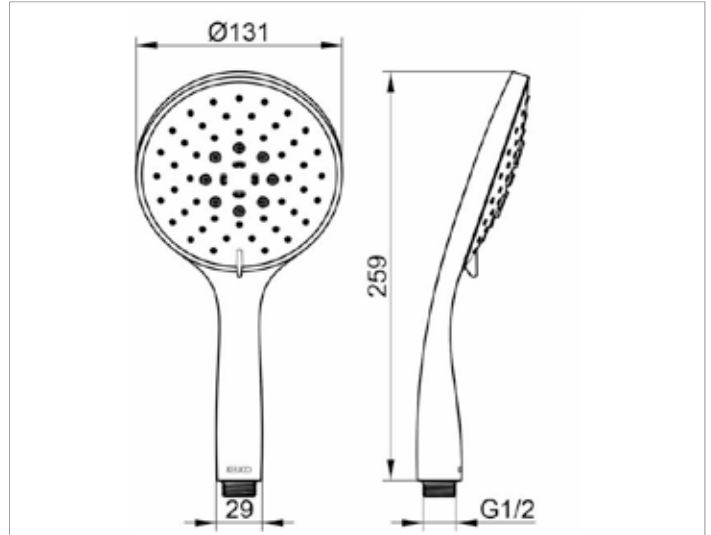

Edition 400

51580YY0300 Handbrause

PRODUKT

ZEICHNUNG

PRODUKTBESCHREIBUNG

mit Antikalk-System
3 Strahlarten: Normal-, Soft-, Massagestrahl
mit ECO AIR Funktion
Durchflussmenge 10 l/min.
auch für Durchlauferhitzer geeignet

AUSSCHREIBUNGSTEXT

KEUCO Edition 400 Handbrause,
Handbrause,
Durchflussmenge 10 l/min.,
verfügt über drei Strahlarten:
Normal-, Soft- und Massagestrahl,
mit Antikalk-System und ECO AIR Funktion,
auch für Durchlauferhitzer geeignet