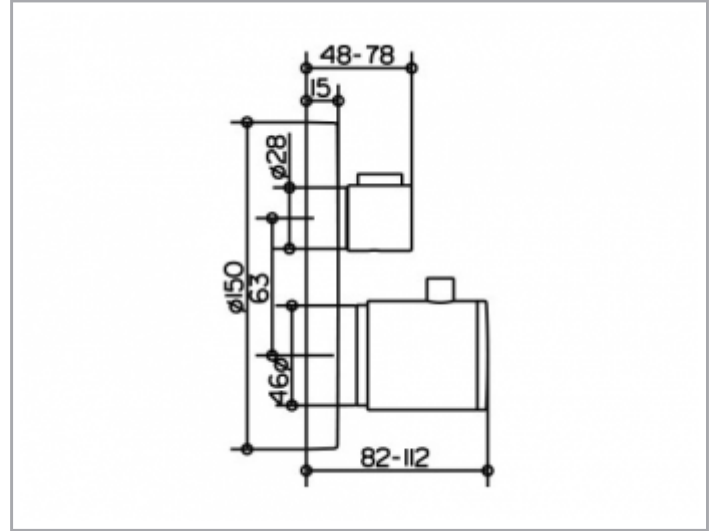

Edition 400

51573010181 Thermostatatterie DN15/DN20

PRODUKT

ZEICHNUNG

PRODUKTBESCHREIBUNG

mit keramischem Absperrventil,
 Sicherheitssperre bei 38°,
 Fertigset bestehend aus:
 Griff, Hülse, Rosette, und Funktionseinheit,
 passend für Flexx Boxx (Artikel-Nr. 59970)