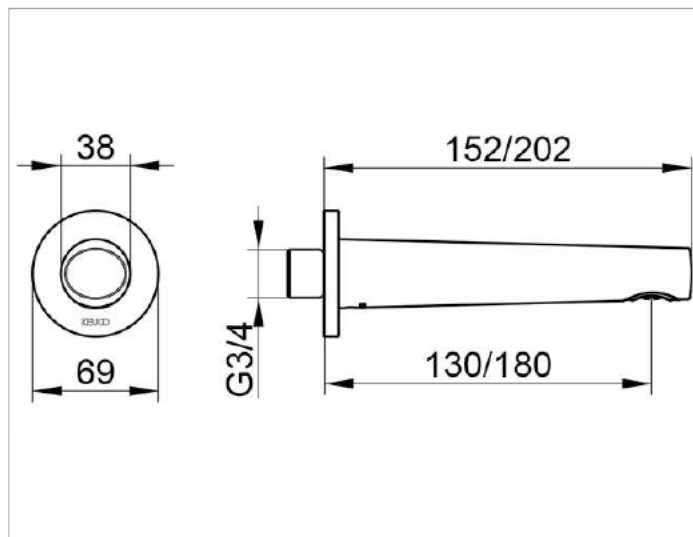

Edition 400

51545130000 Wanneneinlauf DN 20

**PRODUKT**

**ZEICHNUNG**

**PRODUKTBESCHREIBUNG**

mit Luftsprudler M 24x1,  
geräuschgeprüft

**OBERFLÄCHE**

Schwarzchrom gebürstet

**ABMESSUNG**

Ausladung 152 mm

**AUSSCHREIBUNGSTEXT**

KEUCO Edition 400 Wanneneinlauf DN20, 51545130000  
Wanneneinlauf, DN20, mit hochwertiger PVD-Beschichtung,  
Schwarzchrom gebürstet, in skulpturaler Formensprache,  
passend für alle Unterputz-Armaturen,  
runde Rosette, Durchmesser 69 mm,  
Gesamtausladung 152 mm,  
Wasseraustritt bei 130 mm,  
Wasseranschluss G 3/4 Zoll