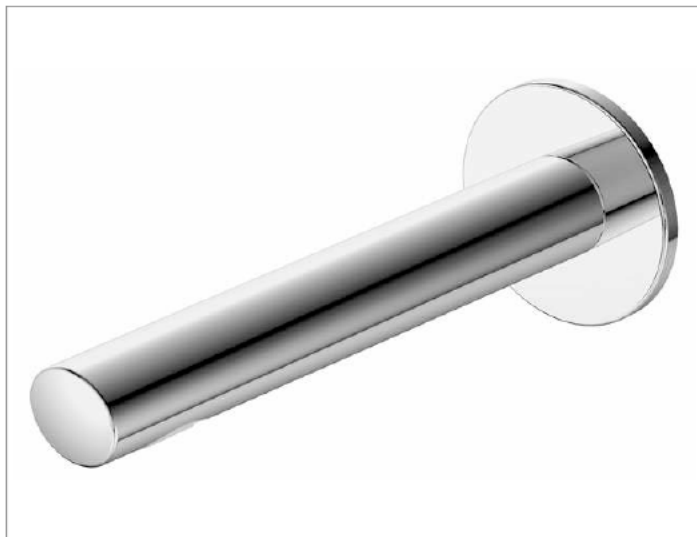

Edition 400

51545130000 Wanneneinlauf DN 20

**PRODUKT**

**ZEICHNUNG**

**PRODUKTBESCHREIBUNG**

mit Luftsprudler M 24x1,  
geräuschgeprüft

**OBERFLÄCHE**

Schwarzchrom gebürstet

**ABMESSUNG**

Ausladung 152 mm

**AUSSCHREIBUNGSTEXT**

KEUCO Edition 400 Wanneneinlauf DN20, 51545130000  
Wanneneinlauf, DN20, mit hochwertiger PVD-Beschichtung,  
Schwarzchrom gebürstet, in skulpturaler Formensprache,  
passend für alle Unterputz-Armaturen,  
runde Rosette, Durchmesser 69 mm,  
Gesamtausladung 152 mm,  
Wasseraustritt bei 130 mm,  
Wasseranschluss G 3/4 Zoll