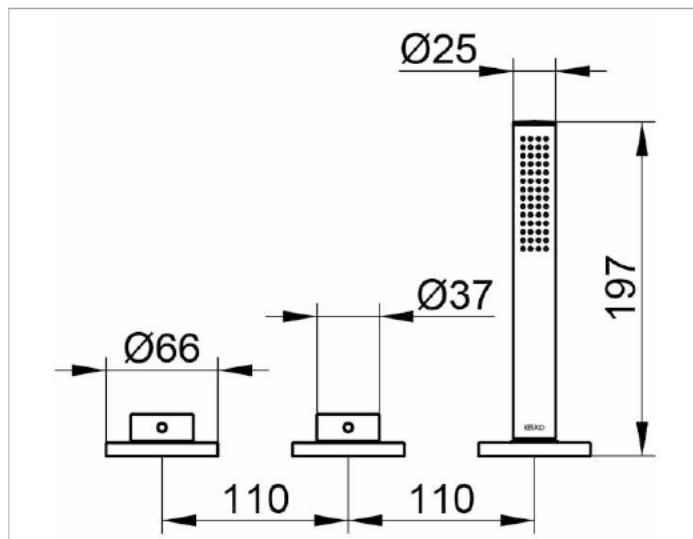

Edition 400

51530130500 Wannenmischer

PRODUKT

ZEICHNUNG

PRODUKTBESCHREIBUNG

3-Loch Wannenrandmontage
 Keramikventile für Temperaturverstellung
 und Mengenregulierung,
 versenkbare Handbrause mit 1500 mm Auszugsschlauch,
 Druckschläuche M 12x1 x G 1/2 x 600 mm,
 eigensicher gegen Rückfließen

OBERFLÄCHE

Schwarzchrom gebürstet

AUSSCHREIBUNGSTEXT

KEUCO Edition 400 Wannenmischer, 51530130500
 Wannenmischer mit hochwertiger PVD-Beschichtung,
 Schwarzchrom gebürstet, in skulpturaler Formensprache,
 3-Loch Wannenrandmontage,
 Keramikventil für Temperaturverstellung
 und Ventil für Mengenregulierung,
 versenkbare Handbrause mit 1500 mm Auszugsschlauch,
 Breite 286 mm, Höhe 195 mm,
 Druckschläuche M12 x 1 x G 1/2 x 600 mm
 eigensicher gegen Rückfließen

Hinweis:
 Passender Montageblock Art.-Nr. 51130000075