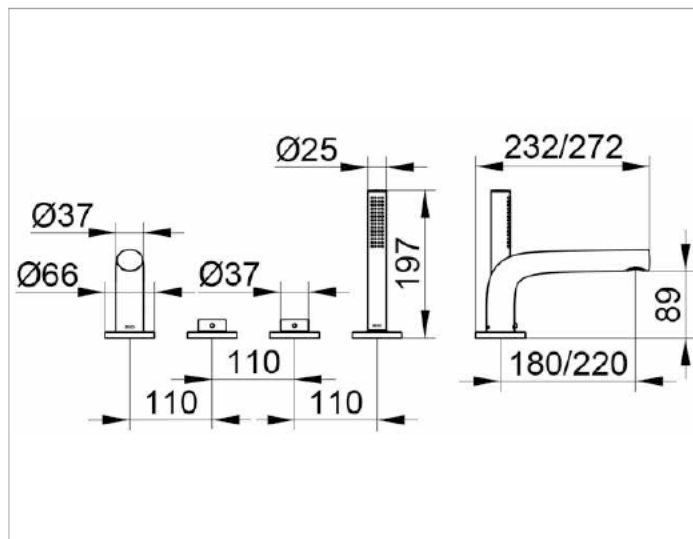

Edition 400

51530130100 Wannenmischer

PRODUKT

ZEICHNUNG

PRODUKTBESCHREIBUNG

4-Loch Wannenrandmontage
 Luftsprudler SLIM SSR M 24x1, Strahlwinkel verstellbar,
 Keramikventile für Temperaturverstellung
 und Mengenregulierung,
 versenkbare Handbrause mit 1500 mm Auszugsschlauch,
 Druckschläuche M 12x1 x G 1/2 x 600 mm,
 eigensicher gegen Rückfließen, geräuschgeprüft

OBERFLÄCHE

Schwarzchrom gebürstet

ABMESSUNG

Ausladung 180 mm

AUSSCHREIBUNGSTEXT

KEUCO Edition 400 Wannenmischer, 51530130100
 Einhebel-Wannenmischer mit hochwertiger PVD-Beschichtung,
 Schwarzchrom gebürstet, in skulpturaler Formensprache,
 4-Loch Wannenrandmontage,
 Durchflussklasse BB, Luftsprudler SLIM SSR M 24x1,
 Strahlwinkel verstellbar +/-6°,
 Keramikventil für Temperaturverstellung
 und Ventil für Mengenregulierung,
 versenkbare Handbrause mit 1500 mm Auszugsschlauch,
 Breite 396 mm, Höhe 18 mm, Gesamtausladung 232 mm ,
 Wasseraustritt bei 180 mm,
 Druckschläuche M 12x1 x G 1/2 x 600 mm,
 eigensicher gegen Rückfließen

Hinweis:

Passender Montageblock Art.-Nr. 51130000070