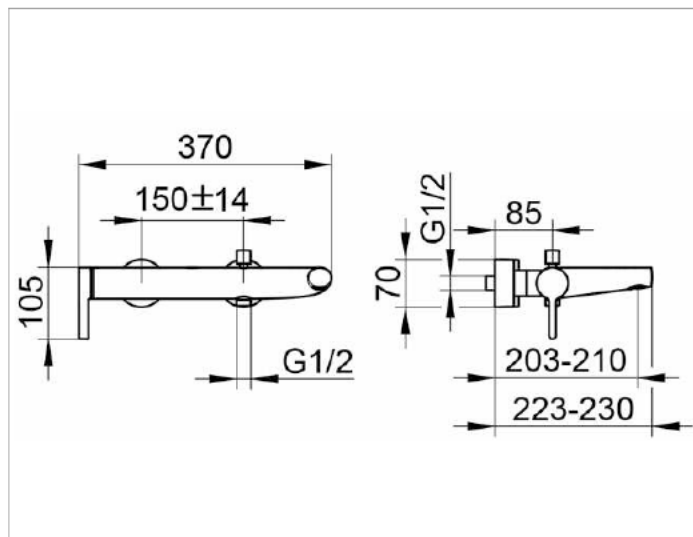

Edition 400

51520130100 Einhebel-Wannenmischer DN 15

PRODUKT

ZEICHNUNG

PRODUKTBESCHREIBUNG

für AP Montage
 Mischwasserkartusche mit keramischen Dichtscheiben,
 mit automatischer Rückstellung Wanne/Brause,
 Schlauchanschluss DN 15,
 Durchflussmenge für Handbrause begrenzt auf 15 l/min.,
 Luftsprudler SLIM SSR M24 x 1, Strahlwinkel verstellbar,
 eigensicher gegen Rückfließen, Stichmaß 150 +/- 14 mm,
 für Durchlauferhitzer geeignet,
 geräuschgeprüft

OBERFLÄCHE

Schwarzchrom gebürstet

AUSSCHREIBUNGSTEXT

KEUCO Edition 400 Einhebel-Wannenmischer DN15, 51520130100
 Einhebel-Wannenmischer, DN15, mit hochwertiger PVD-Beschichtung,
 Schwarzchrom gebürstet, in skulpturaler Formensprache für Aufputz-
 Montage,
 hochwertige Mischwasserkartusche mit keramischen Dichtscheiben,
 mit automatischer Rückstellung Wanne/Brause,
 Schlauchanschluss DN 15,
 Durchflussmenge der Handbrause begrenzt auf 15 l/min.,
 eigensicher gegen Rückfließen,
 Luftsprudler SLIM SSR M 24x1, Strahlwinkel verstellbar +/-6°,
 geeignet für Durchlauferhitzer,
 Breite 370 mm, maximale Ausladung 230 mm,
 Stichmaß 150 +/- 14 mm