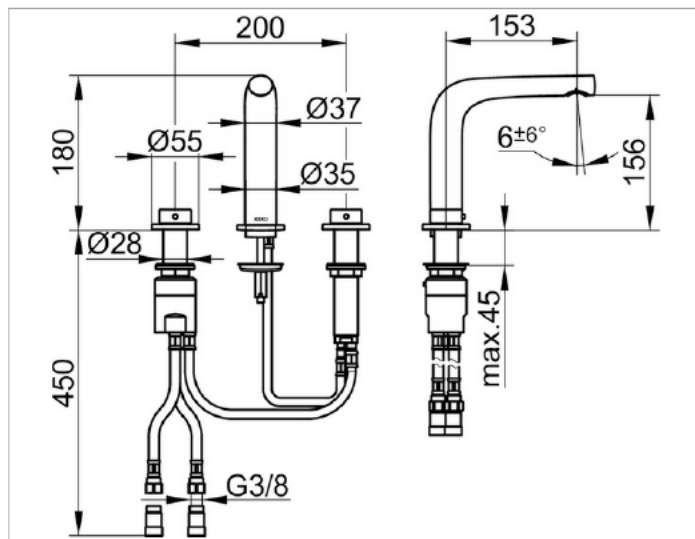

Edition 400

51515130100 Dreiloch-Waschtischarmatur 150

PRODUKT

ZEICHNUNG

PRODUKTBESCHREIBUNG

ohne Zugstangen-Ablaufgarnitur
 Dreilochmontage, Keramikventile
 für Temperaturverstellung und Mengenregulierung,
 Luftsprudler SLIM SSR M 24x1, Strahlwinkel verstellbar,
 Druckschläuche 400 mm, G 3/8 Zoll
 Durchfluss begrenzt auf 7,6 l/min.
 geräuschgeprüft

OBERFLÄCHE

Schwarzchrom gebürstet

AUSSCHREIBUNGSTEXT

KEUCO Edition 400 Dreiloch-Waschtischarmatur 150, 51515130100
 Dreiloch-Waschtischarmatur mit hochwertiger PVD-Beschichtung,
 Schwarzchrom gebürstet, in skulpturaler Formensprache,
 Standmontage, ohne Zugstangen-Ablaufgarnitur,
 hochwertiges Keramikventil für Temperaturverstellung
 und Ventil für Mengenregulierung,
 verdeckt integrierter Luftsprudler SLIM SSR M 24x1,
 Strahlwinkel verstellbar +/-6°,
 sichtbare Höhe 180 mm, Auslaufhöhe 156 mm, Ausladung 174 mm,
 Wasseranschluss mit flexiblen Druckschläuchen,
 Länge 400 mm, G 3/8 Zoll,
 Durchflussmenge begrenzt auf 7,6 l/min.