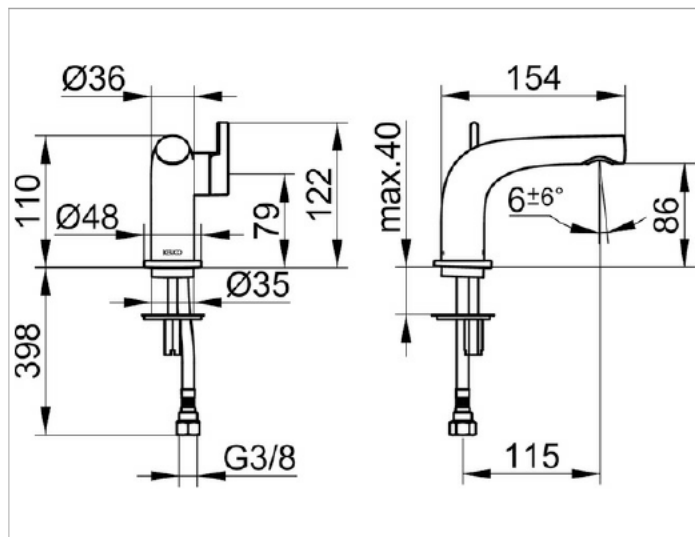

Edition 400
51508130100 Standventil 80

PRODUKT

ZEICHNUNG

PRODUKTBESCHREIBUNG

ohne Zugstangen-Ablaufgarnitur,
Einlochmontage, mit Schnell-Montage-System,
90° Oberteil, mit keramischen Dichtscheiben,
Luftsprudler SLIM SSR M 24x1, Strahlwinkel verstellbar,
Druckschlauch 435 mm, G 3/8 Zoll,
Durchfluss begrenzt auf 7,6 l/min.
geräuschgeprüft

OBERFLÄCHE

Schwarzchrom gebürstet

AUSSCHREIBUNGSTEXT

KEUCO Edition 400 Standventil 80, 51508130100
Standventil mit hochwertiger PVD-Beschichtung,
Schwarzchrom gebürstet, in skulpturaler Formensprache,
Standmontage, ohne Zugstange, 90° Oberteil rechts,
mit keramischen Dichtscheiben,
verdeckt integrierter Luftsprudler SLIM SSR M 24x1,
Strahlwinkel verstellbar +/-6°,
sichtbare Höhe 110 mm, Auslaufhöhe 86 mm, Ausladung 154 mm,
Wasseranschluss mit flexiblen Druckschläuchen,
Länge 435 mm, G 3/8 Zoll,
Durchflussmenge begrenzt auf 7,6 l/min.