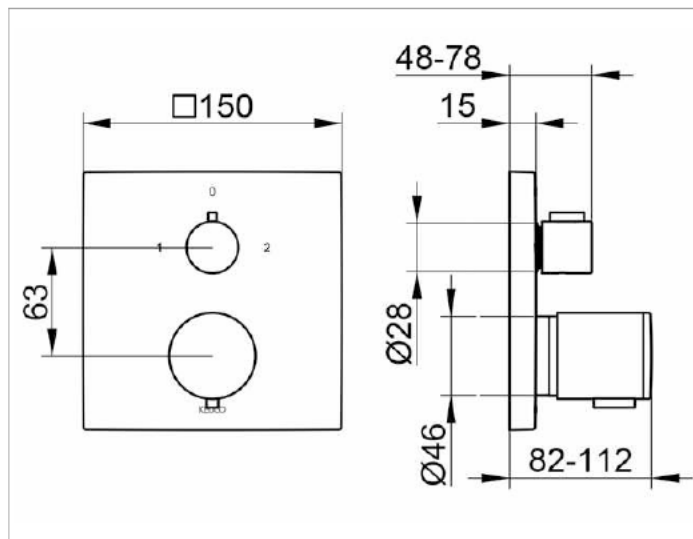

Edition 11

51173010182 Thermostatatterie DN 15/DN 20

PRODUKT

ZEICHNUNG

PRODUKTBESCHREIBUNG

mit keramischem Absperrventil,
Sicherheitsperre bei 38 °C,
Fertigset bestehend aus:
Griff, Hülse, Rosette, und Funktionseinheit,
passend für FLEXX.BOXX (Artikel-Nr. 59970)
geräuschgeprüft

OBERFLÄCHE

verchromt

AUSSCHREIBUNGSTEXT

KEUCO EDITION 11 Thermostatatterie DN15/DN20, 51173010182
hochglanzverchromte Thermostatatterie DN15/DN20,
in geradlinigem Design
und klarer, geometrischer Formensprache,
für Unterputz-Montage, mit keramischem Absperrventil,
Sicherheitsperre bei 38°,
eckige Rosette 150 x 150 mm, Tiefe 15 mm,
maximale Ausladung 112 mm,
Fertigset bestehend aus:
Griff, Hülse, Rosette und Funktionseinheit
passend für Flexx Boxx (Artikel-Nr. 59970)