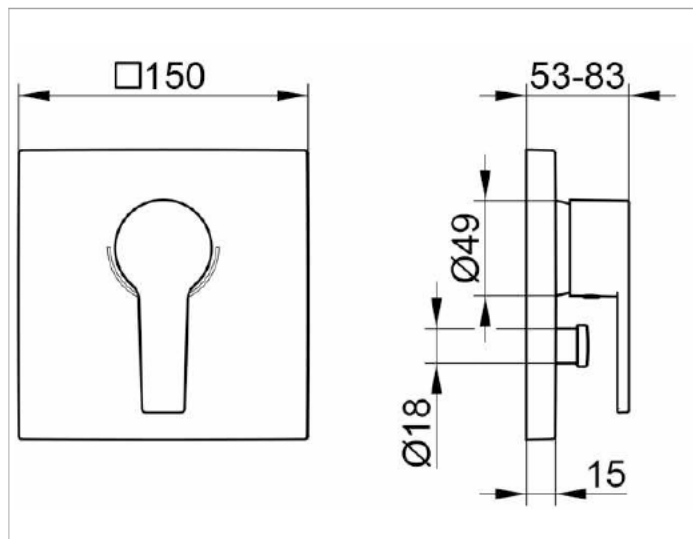

Edition 11

51172010182 Einhebel-Wannenmischer UP

PRODUKT

ZEICHNUNG

PRODUKTBESCHREIBUNG

Fertigset bestehend aus:
 Hebel, Hülse, Umsteller, Rosette, und Funktionseinheit,
 Mischwasserkartusche mit keramischen Dichtscheiben
 und Temperaturbegrenzung,
 passend für FLEXX.BOXX (Artikel-Nr. 59970)
 geräuschgeprüft

OBERFLÄCHE

verchromt

AUSSCHREIBUNGSTEXT

KEUCO EDITION 11 Einhebel-Wannen-
 und Brausemischer UP 51172010182
 hochglanzverchromter Einhebel-Wannen und Brausemischer,
 in geradlinigem Design
 und klarer geometrischer Formensprache,
 für Unterputz Montage,
 eckige Rosette 150 x 150 mm, Tiefe 15 mm,
 Grundkörperdurchmesser der Mischeinheit 49 mm,
 Mischwasserkartusche mit keramischen Dichtscheiben
 und Temperaturbegrenzung,
 maximale Ausladung 111 mm
 Fertigset bestehend aus:
 Hebel, Hülse, Umsteller, Rosette und Funktionseinheit,
 passend für Flexx Boxx (Artikel-Nr. 59970)