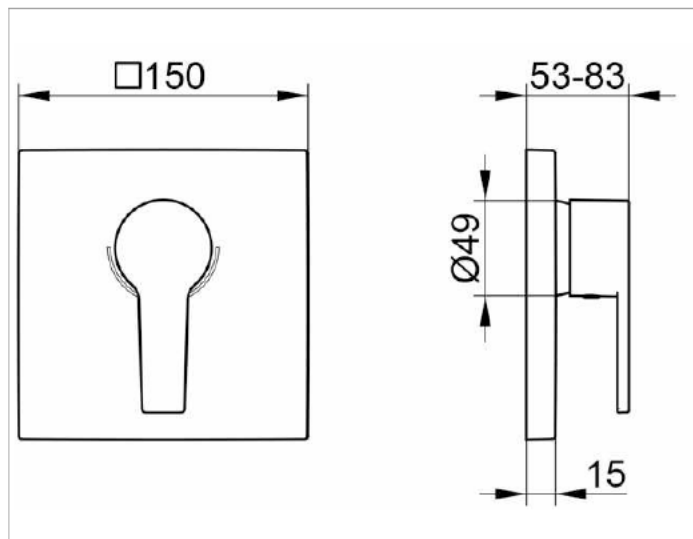

Edition 11

51171010182 Einhebel-Brausemischer UP

PRODUKT

ZEICHNUNG

PRODUKTBESCHREIBUNG

Fertigset bestehend aus:
 Hebel, Hülse, Rosette, und Funktionseinheit,
 Mischwasserkartusche mit keramischen Dichtscheiben
 und Temperaturbegrenzung,
 passend für FLEXX.BOXX (Artikel-Nr. 59970)
 geräuschgeprüft

OBERFLÄCHE

verchromt

AUSSCHREIBUNGSTEXT

KEUCO EDITION 11 Brausemischer UP 51171010182
 hochglanzverchromter Einhebel-Brausemischer
 in geradlinigem Design
 und klarer, geometrischer Formensprache,
 für Unterputz-Montage,
 Fertigset bestehend aus:
 Hebel, Hülse, Rosette und Funktionseinheit,
 eckige Rosette 150 x 150 mm, Tiefe 15 mm
 Grundkörperdurchmesser der Mischeinheit 49 mm
 maximale Ausladung 107 mm
 passend für Flexx Boxx (Artikel-Nr. 59970)