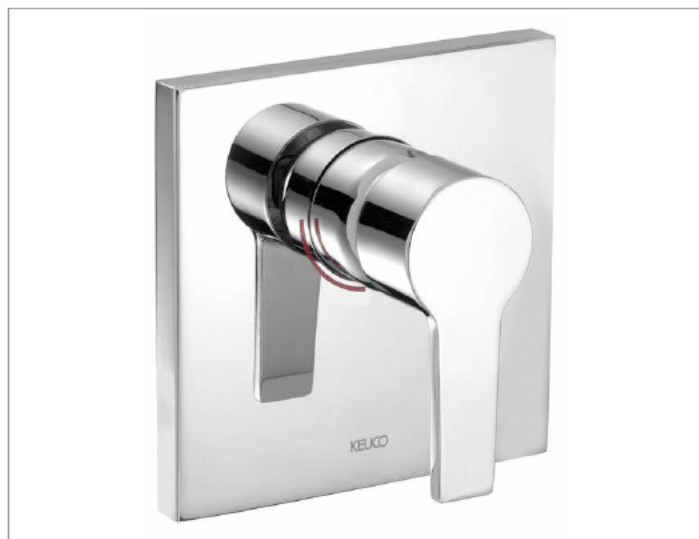

Edition 11

51171010182 Einhebel-Brausemischer UP

PRODUKT

ZEICHNUNG

PRODUKTBESCHREIBUNG

Fertigset bestehend aus:
 Hebel, Hülse, Rosette, und Funktionseinheit,
 Mischwasserkartusche mit keramischen Dichtscheiben
 und Temperaturbegrenzung,
 passend für FLEXX.BOXX (Artikel-Nr. 59970)
 geräuschgeprüft

OBERFLÄCHE

verchromt

AUSSCHREIBUNGSTEXT

KEUCO EDITION 11 Brausemischer UP 51171010182
 hochglanzverchromter Einhebel-Brausemischer
 in geradlinigem Design
 und klarer, geometrischer Formensprache,
 für Unterputz-Montage,
 Fertigset bestehend aus:
 Hebel, Hülse, Rosette und Funktionseinheit,
 eckige Rosette 150 x 150 mm, Tiefe 15 mm
 Grundkörperdurchmesser der Mischeinheit 49 mm
 maximale Ausladung 107 mm
 passend für Flexx Boxx (Artikel-Nr. 59970)