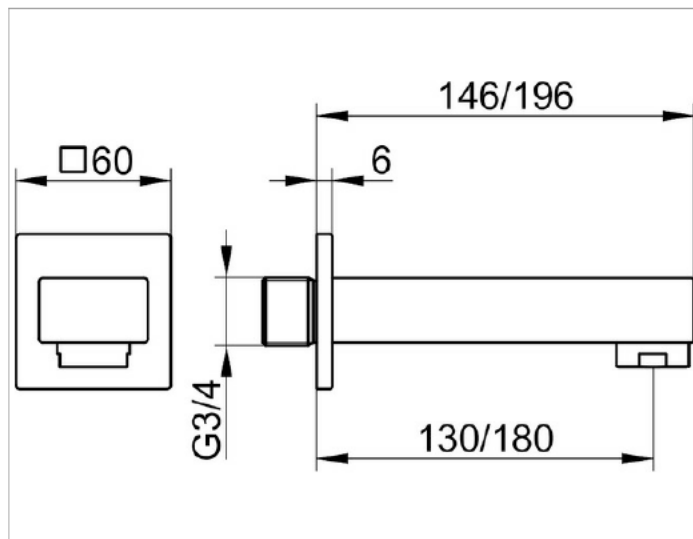

Edition 11

51145130000 Wanneneinlauf DN 20

PRODUKT

ZEICHNUNG

PRODUKTBESCHREIBUNG

mit Luftsprudler M 28x1

OBERFLÄCHE

Schwarzchrom gebürstet

ABMESSUNG

Ausladung: 146 mm

AUSSCHREIBUNGSTEXT

KEUCO EDITION 11 Wanneneinlauf DN 20, 51145130000
 Wanneneinlauf mit hochwertiger PVD-Beschichtung,
 Schwarzchrom gebürstet, in geradlinigem Design
 und klarer, geometrischer Formensprache,
 passend für alle Unterputz-Armaturen
 eckige Rosette 60 x 60 mm,
 Gesamtausladung 146 mm,
 Wasseraustritt bei 130 mm,
 Wasseranschluss G 3/4 Zoll